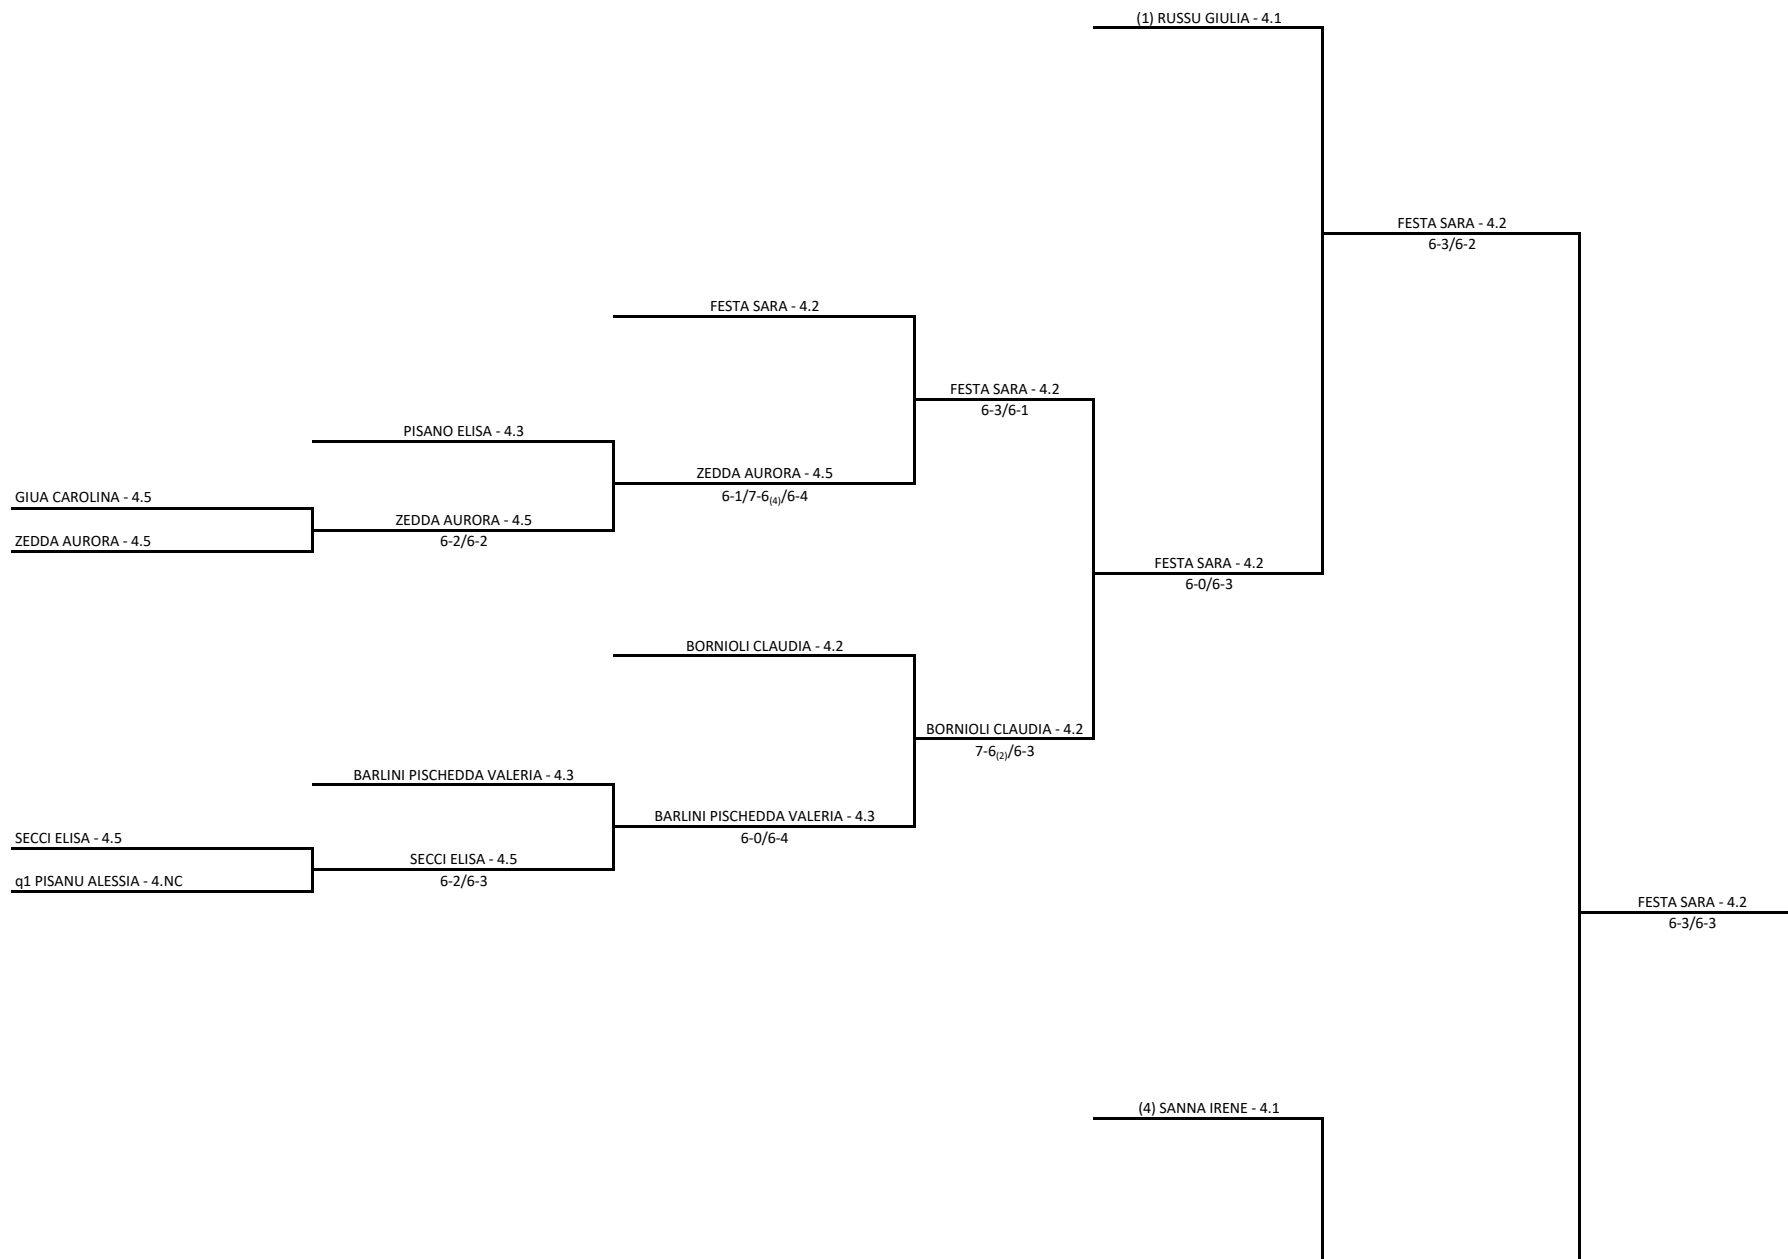

Singolare Femminile Under 12 - Tabellone Finale

03/06/2019 - 16/06/2019 iscritti n° 25

Tabellone compilato il 01/06/2019 alle ore 18:17 e subito esposto

Il Giudice Arbitro: DE MONTIS ALESSANDRO
Giudici Arbitri Assistenti: Ennas Chiara - Migoni Giulia - Lai Valentina