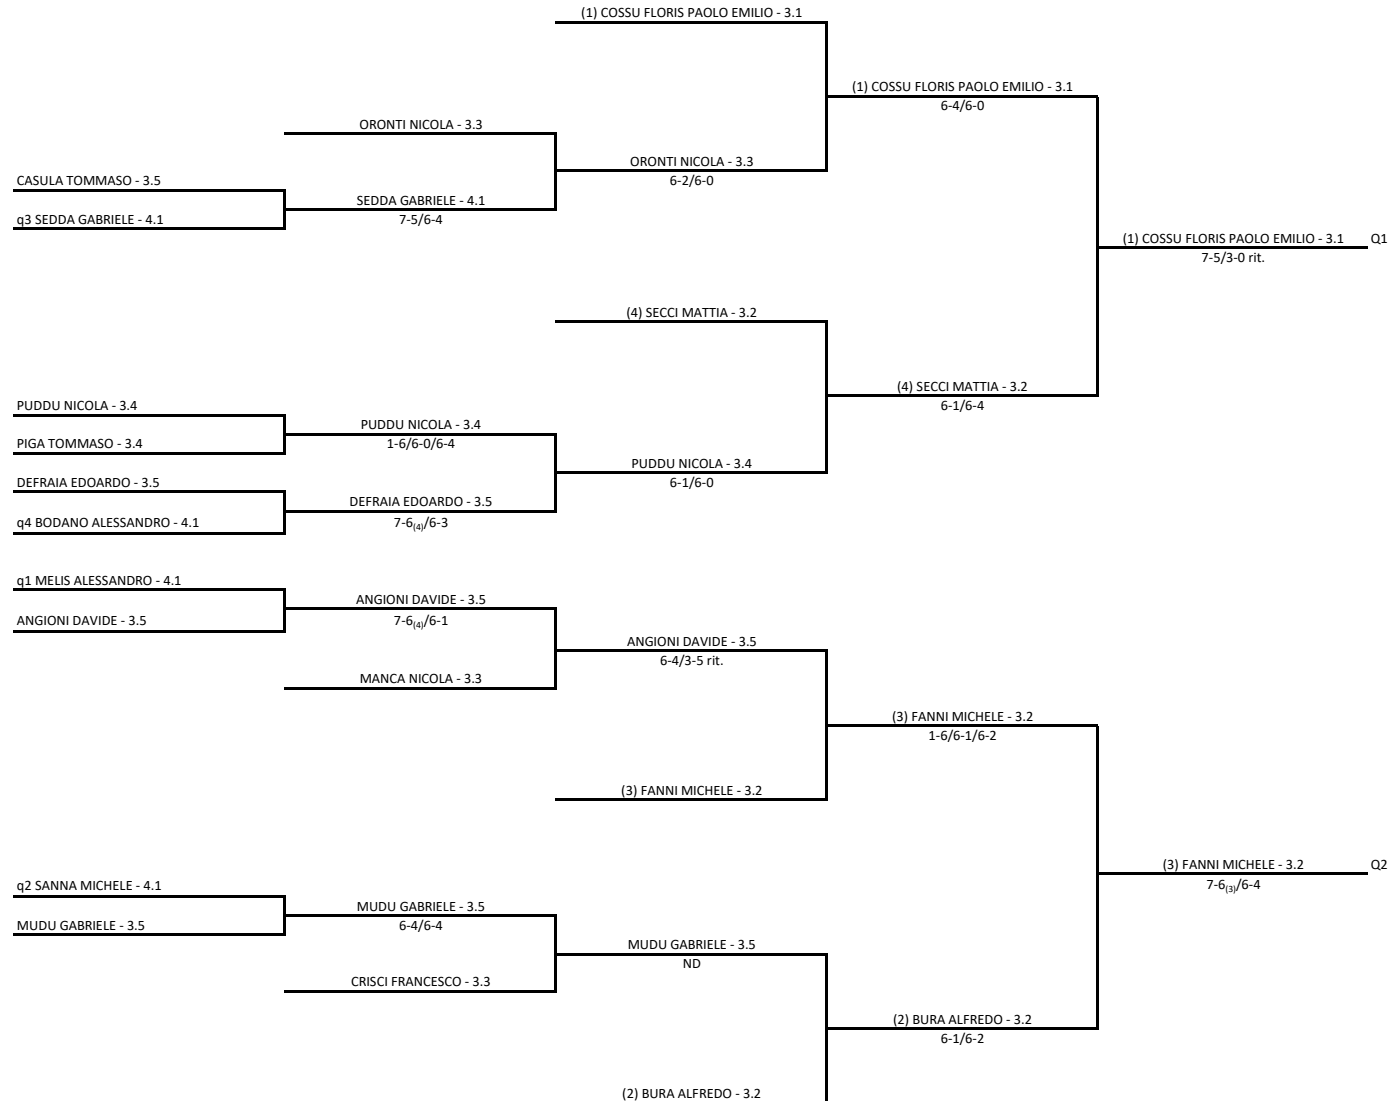

Singolare Maschile Under 16 - Sezione Terza

03/06/2019 - 16/06/2019 iscritti n° 13

Tabellone compilato il 02/06/2019 alle ore 12:33 e subito esposto

Il Giudice Arbitro: DE MONTIS ALESSANDRO

Giudici Arbitri Assistenti: Ennas Chiara - Migoni Giulia - Lai Valentina