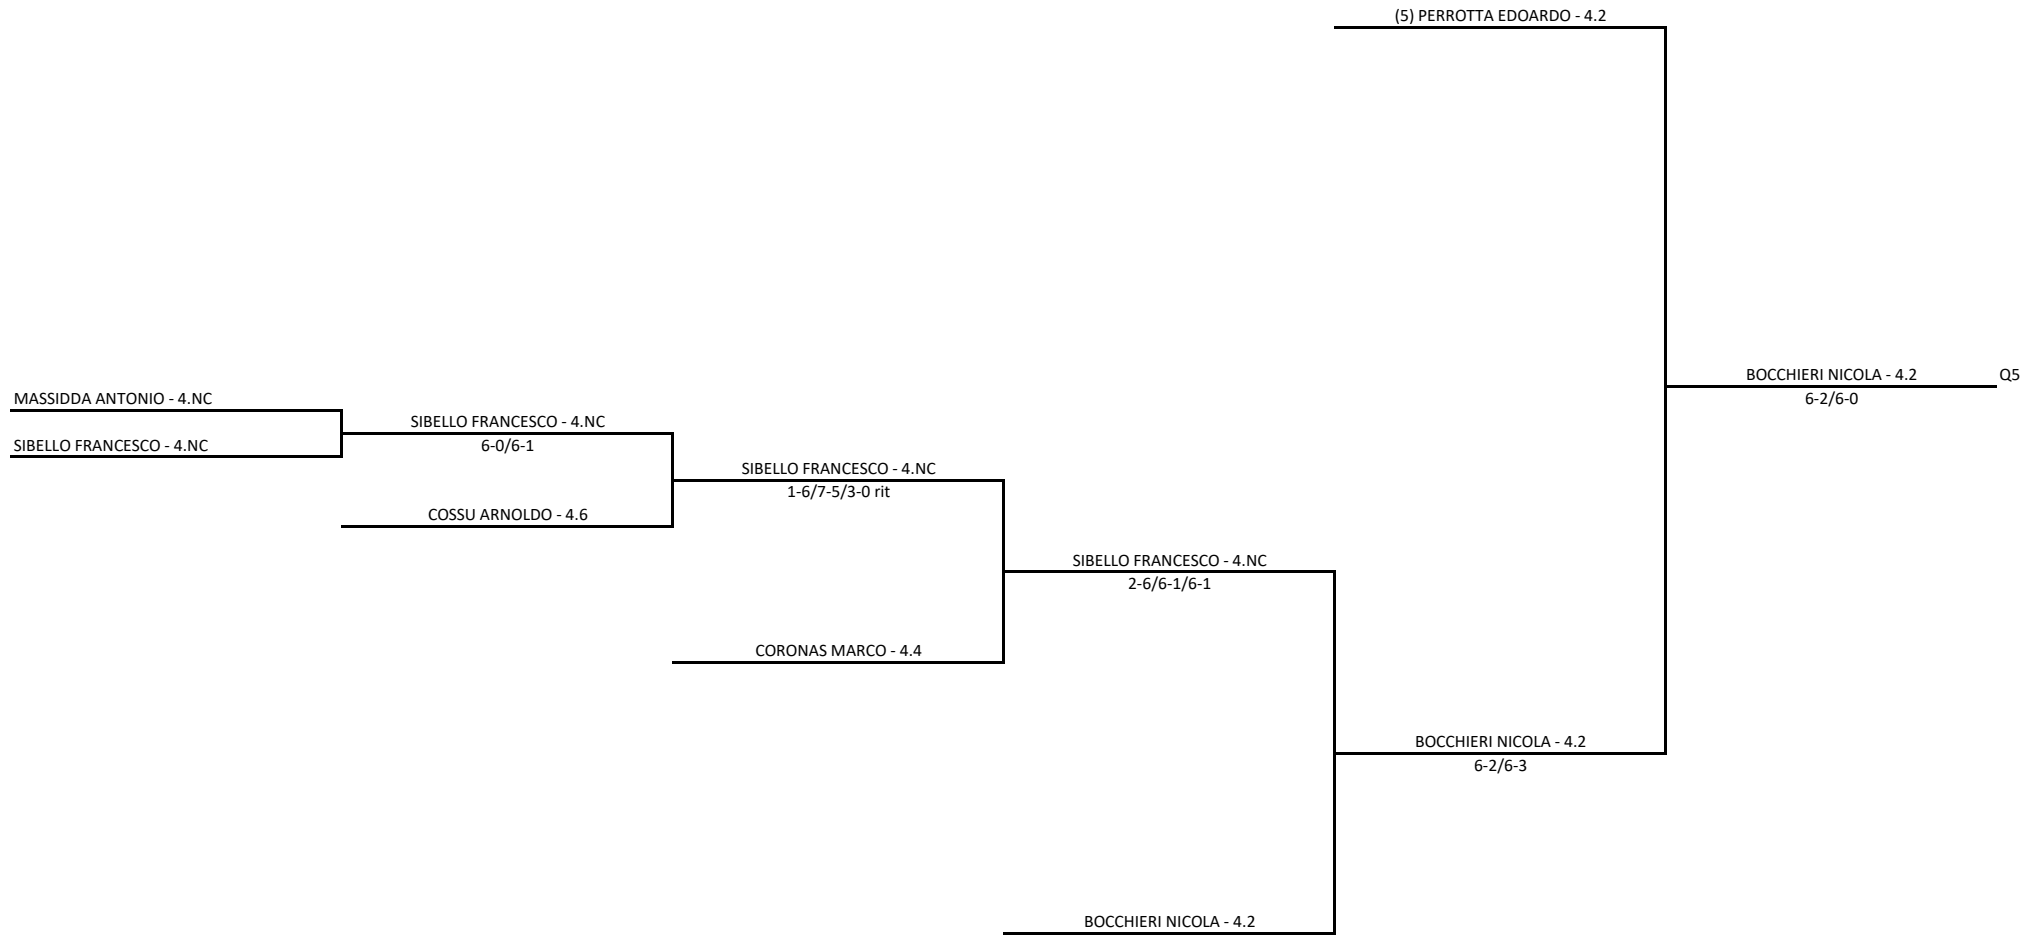

03/06/2019 - 16/06/2019 iscritti n° 27

Tabellone compilato il 01/06/2019 alle ore 18:44 e subito esposto

Il Giudice Arbitro: DE MONTIS ALESSANDRO

Giudici Arbitri Assistenti: Ennas Chiara - Migoni Giulia - Lai Valentina