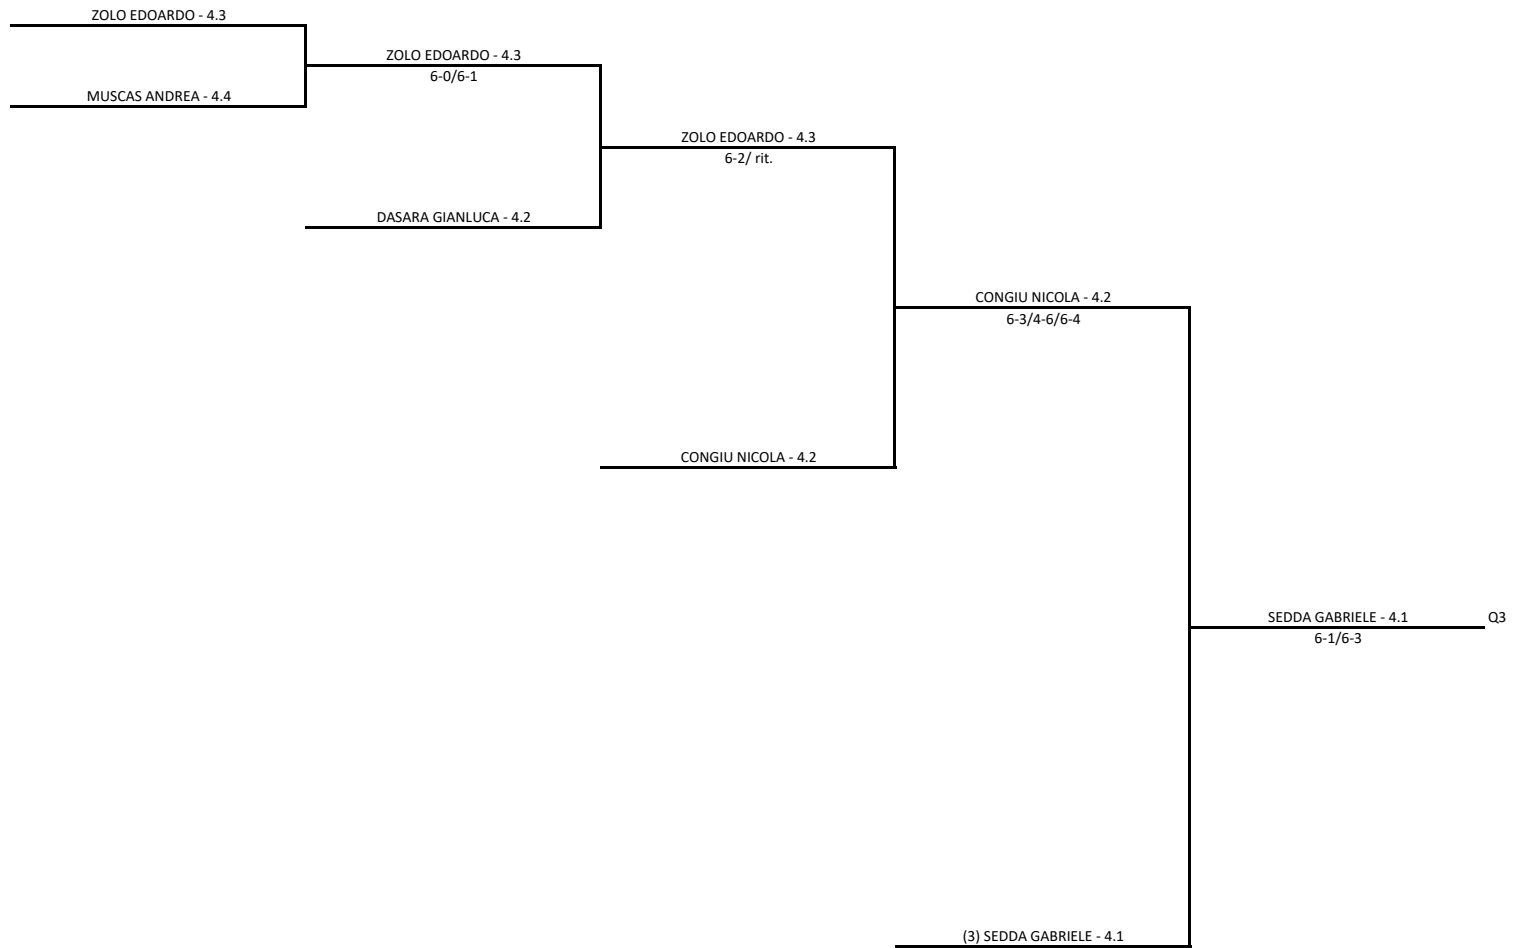

03/06/2019 - 16/06/2019 iscritti n° 21

Tabellone compilato il 01/06/2019 alle ore 19:29 e subito esposto

Il Giudice Arbitro: DE MONTIS ALESSANDRO

Giudici Arbitri Assistenti: Ennas Chiara - Migoni Giulia - Lai Valentina