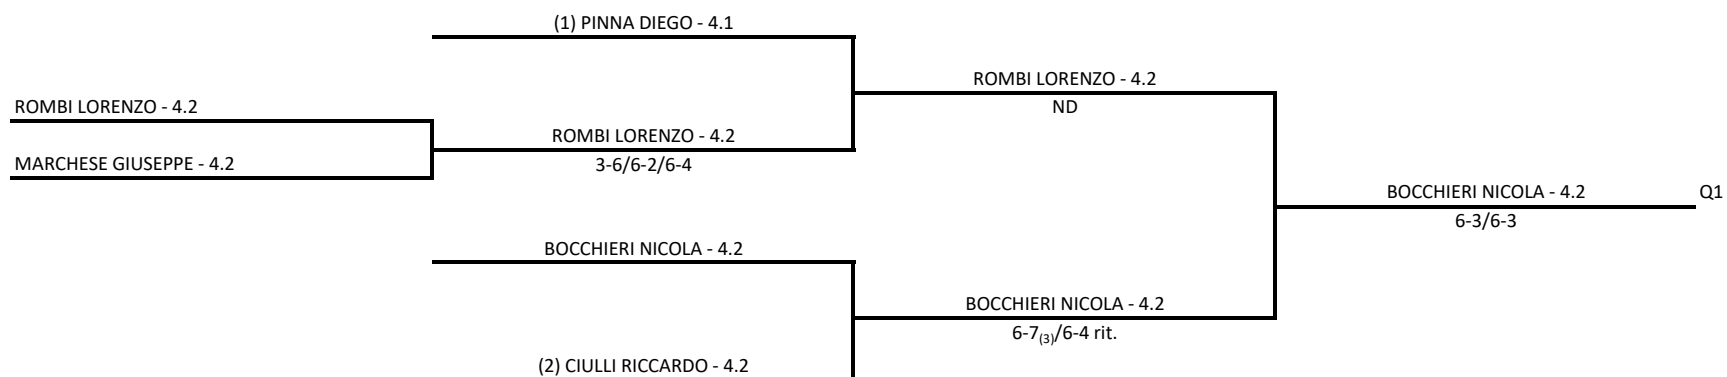

AS DILETTANTISTICA LE SALINE - SAR-2019-054 30 EDIZIONE TROFEO EMMA ANGELINI

Singolare Maschile Under 14 - Finale Quarta

03/06/2019 - 16/06/2019 iscritti n° 5

Tabellone compilato il 10/06/2019 alle ore 16:29 e subito esposto

Il Giudice Arbitro: DE MONTIS ALESSANDRO

Giudici Arbitri Assistenti: Ennas Chiara - Migoni Giulia - Lai Valentina