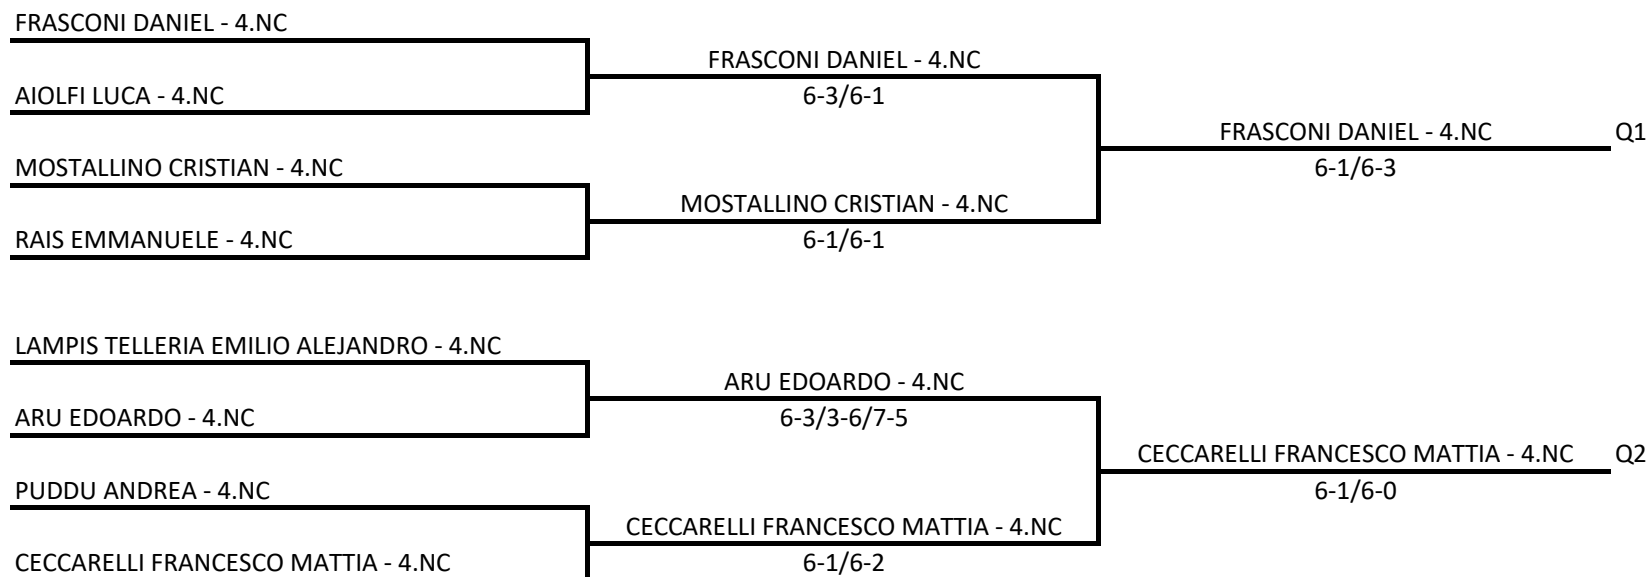

AS DILETTANTISTICA LE SALINE - SAR-2019-054 30 EDIZIONE TROFEO EMMA ANGELINI

Singolare Maschile Under 10 - Sezione Under 9

03/06/2019 - 16/06/2019 iscritti n° 8

Tabellone compilato il 01/06/2019 alle ore 16:50 e subito esposto

Il Giudice Arbitro: DE MONTIS ALESSANDRO

Giudici Arbitri Assistenti: Ennas Chiara - Migoni Giulia - Lai Valentina