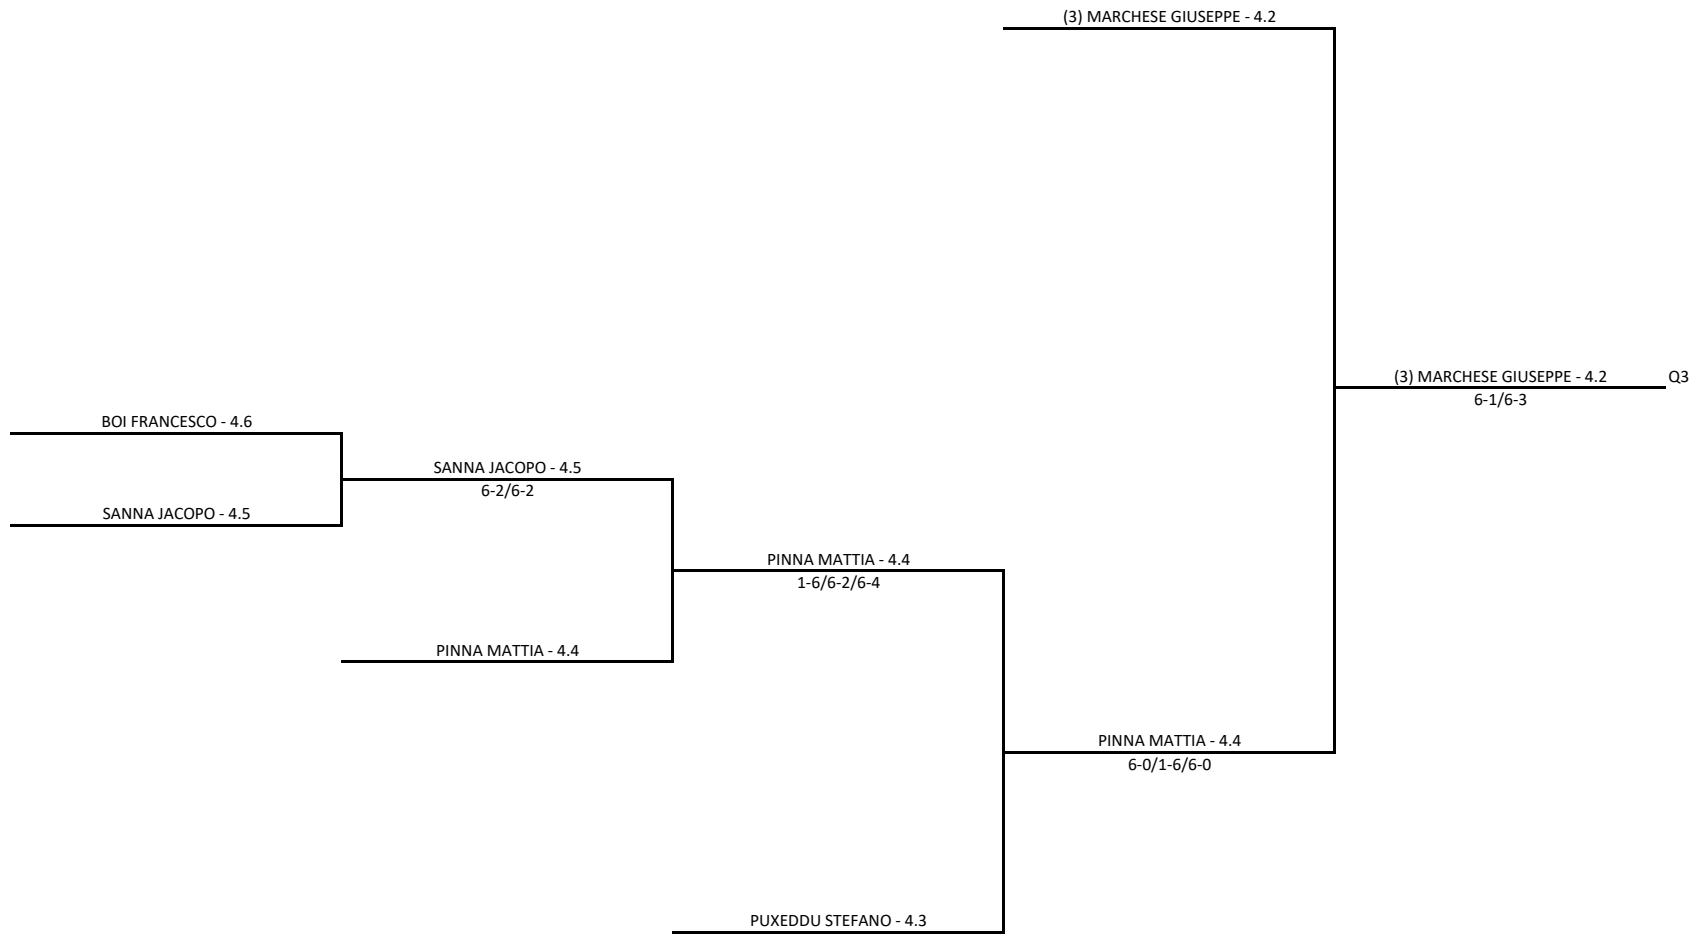

03/06/2019 - 16/06/2019 iscritti n° 27

Tabellone compilato il 01/06/2019 alle ore 18:44 e subito esposto

Il Giudice Arbitro: DE MONTIS ALESSANDRO

Giudici Arbitri Assistenti: Ennas Chiara - Migoni Giulia - Lai Valentina