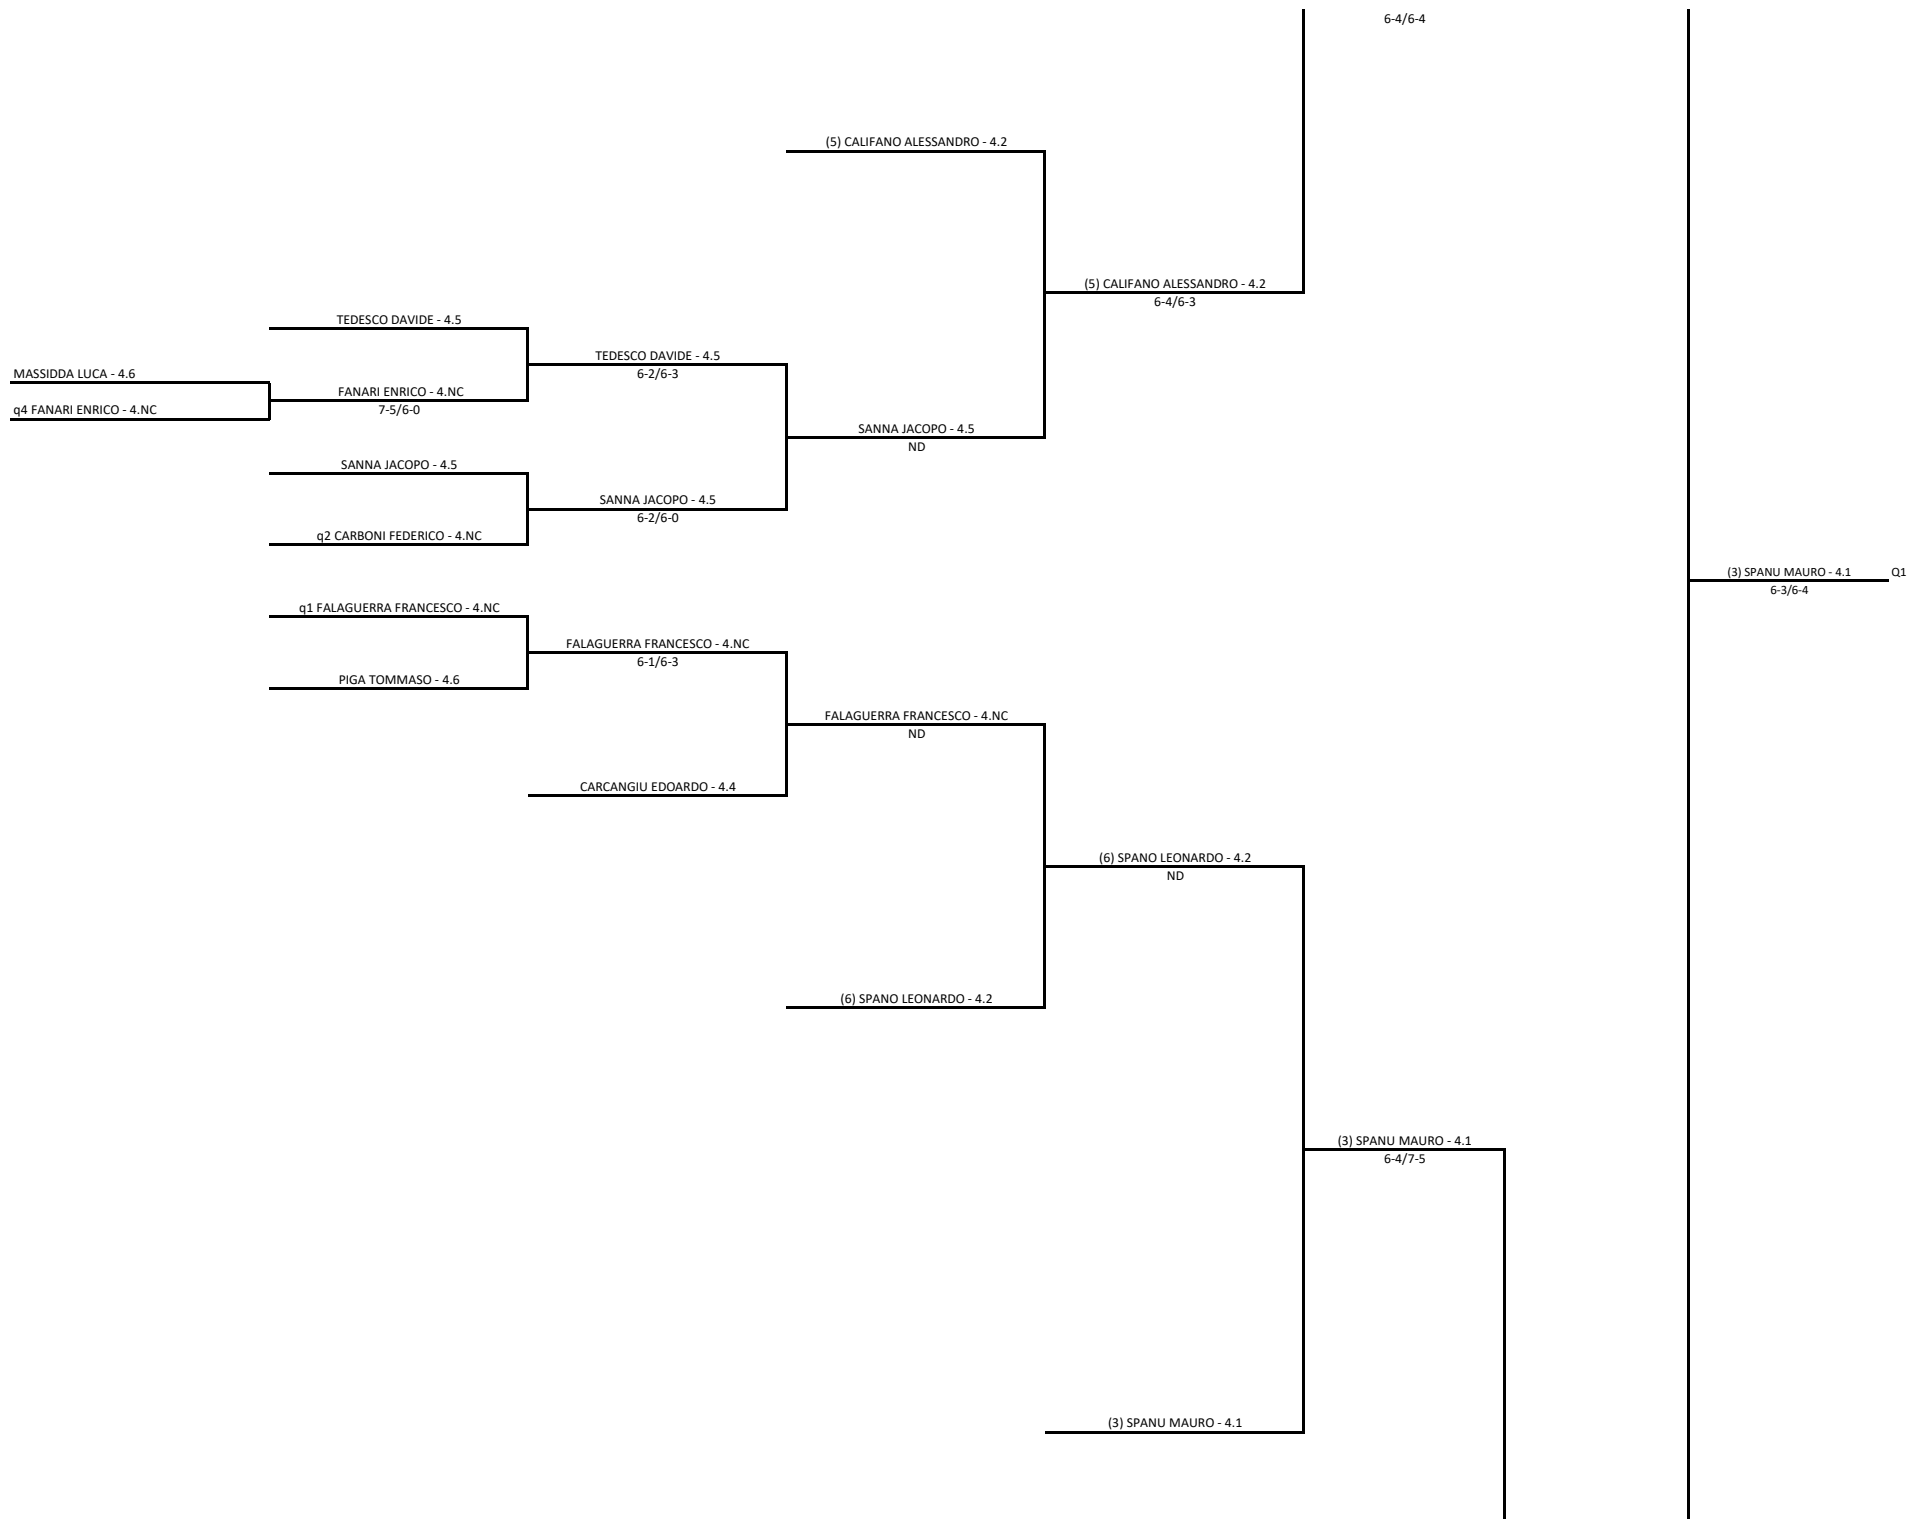

AS DILETTANTISTICA LE SALINE - SAR-2019-054 30 EDIZIONE TROFEO EMMA ANGELINI

Singolare Maschile Under 12 - Tabellone Finale

03/06/2019 - 16/06/2019 iscritti n° 1

Tabellone compilato il 01/06/2019 alle ore 20:09 e subito esposto