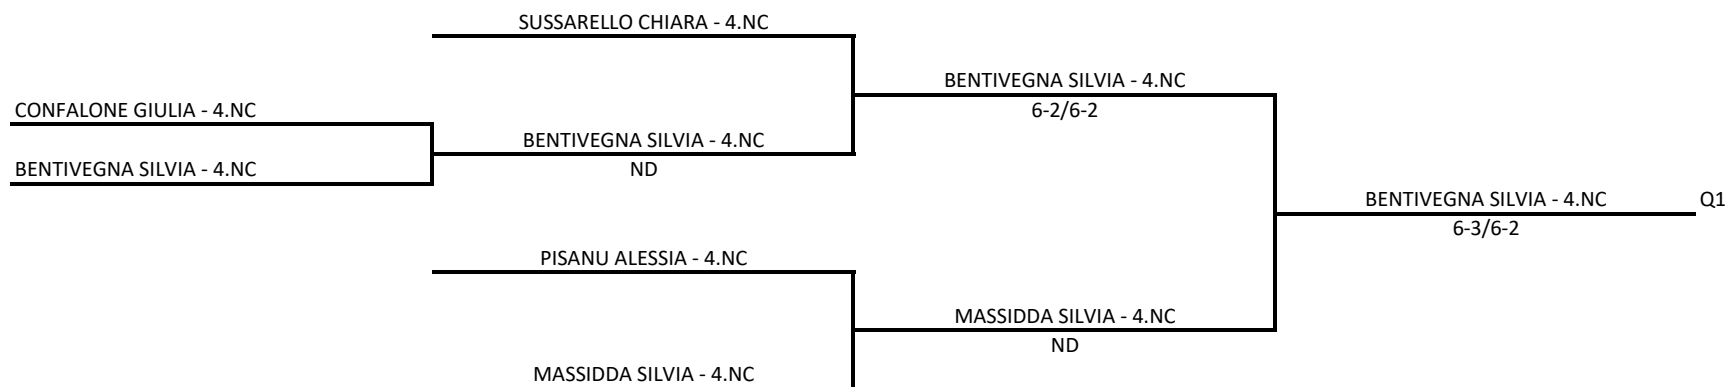

AS DILETTANTISTICA LE SALINE - SAR-2019-054 30 EDIZIONE TROFEO EMMA ANGELINI

Singolare Femminile Under 12 - Finale NC

03/06/2019 - 16/06/2019 iscritti n° 5

Tabellone compilato il 06/06/2019 alle ore 17:53 e subito esposto

Il Giudice Arbitro: DE MONTIS ALESSANDRO

Giudici Arbitri Assistenti: Ennas Chiara - Migoni Giulia - Lai Valentina