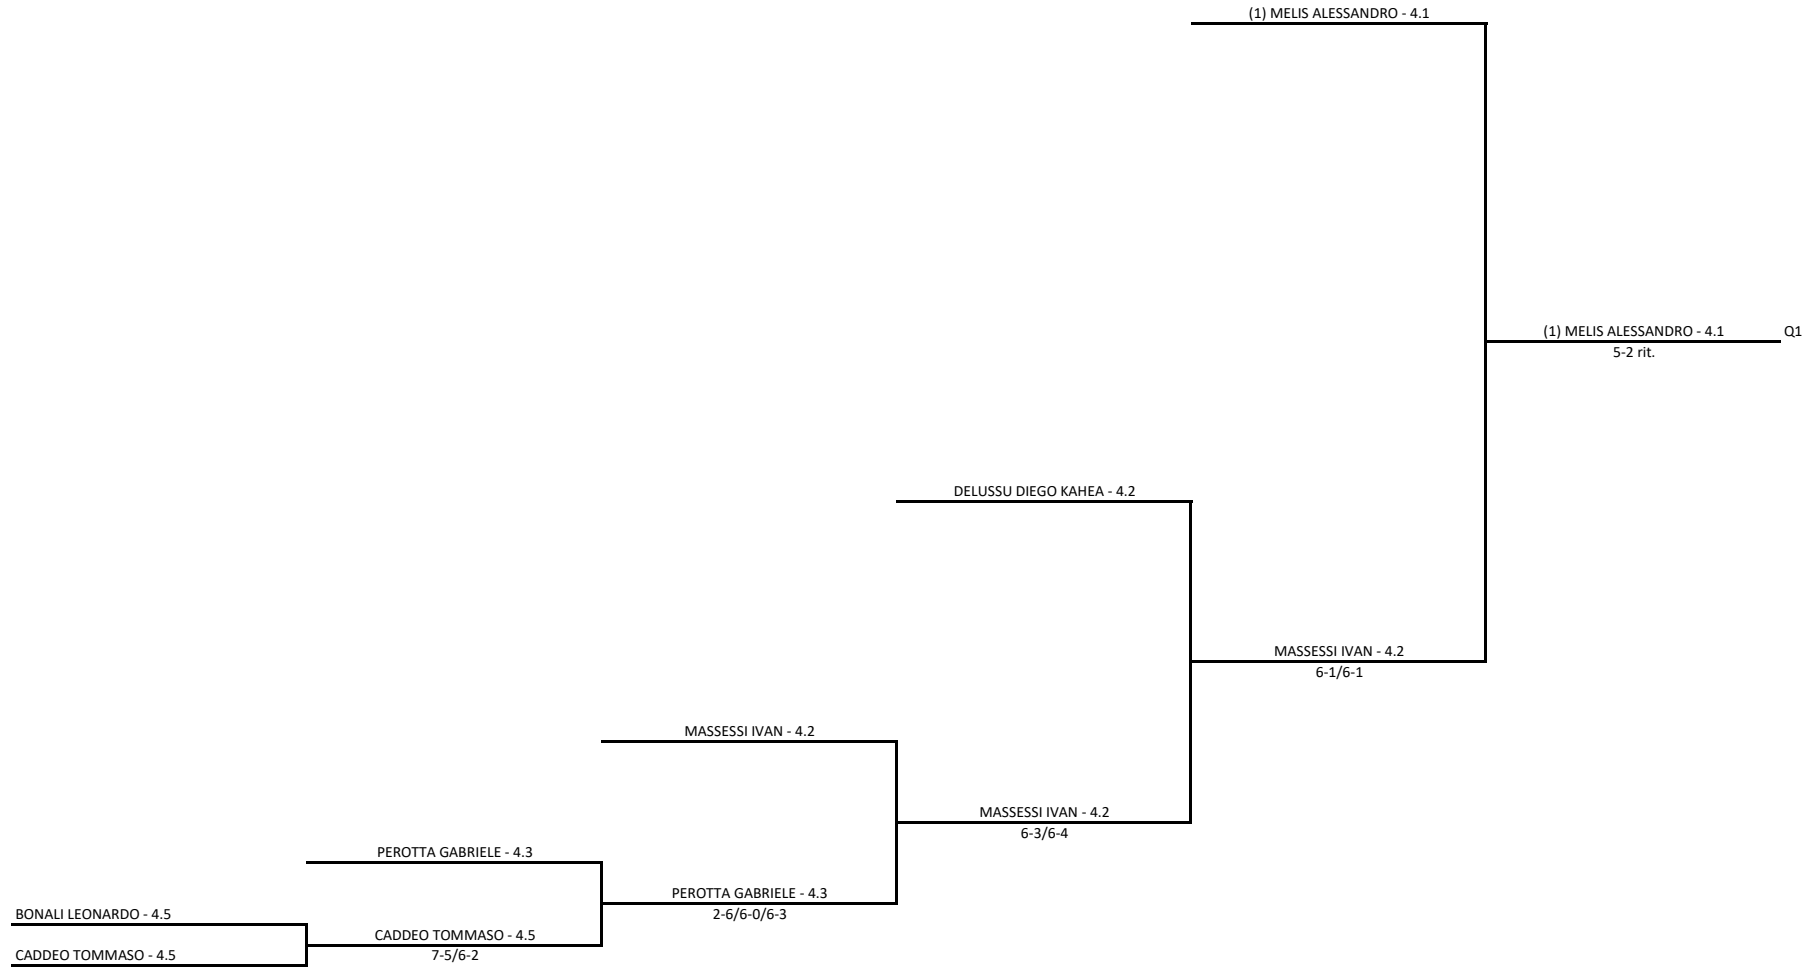

AS DILETTANTISTICA LE SALINE - SAR-2019-054 30 EDIZIONE TROFEO EMMA ANGELINI

Singolare Maschile Under 16 - Sezione Quarta

03/06/2019 - 16/06/2019 iscritti n° 21

Tabellone compilato il 01/06/2019 alle ore 19:29 e subito esposto

Il Giudice Arbitro: DE MONTIS ALESSANDRO

Giudici Arbitri Assistenti: Ennas Chiara - Migoni Giulia - Lai Valentina