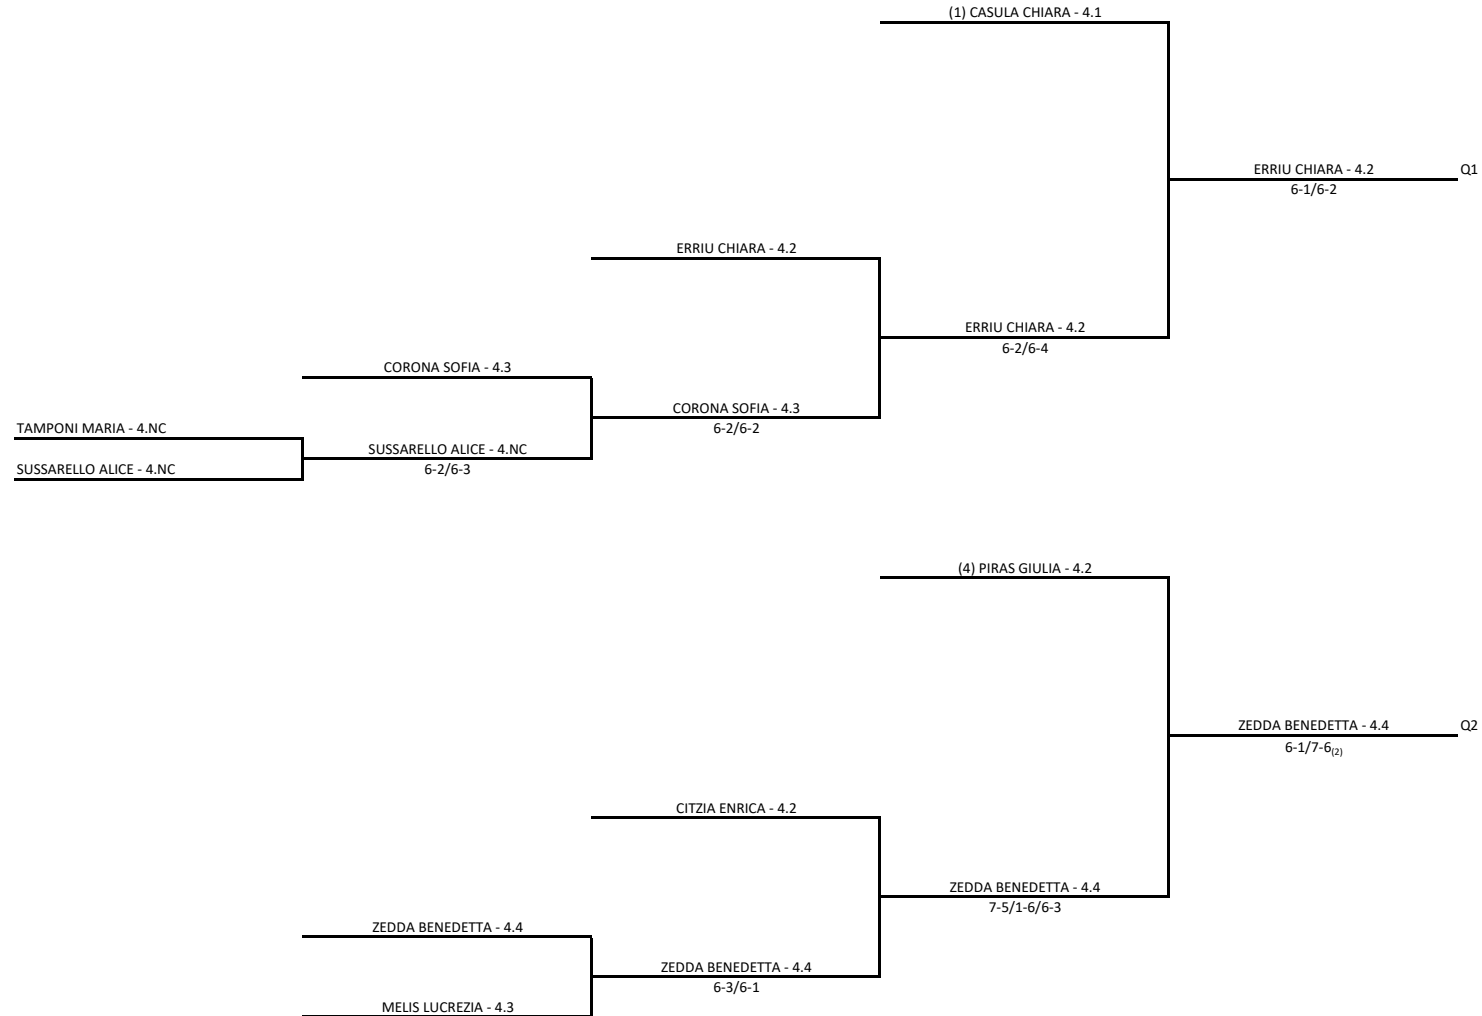

AS DILETTANTISTICA LE SALINE - SAR-2019-054 30 EDIZIONE TROFEO EMMA ANGELINI

Singolare Femminile Under 14 - Sezione Quarta

03/06/2019 - 16/06/2019 iscritti n° 19

Tabellone compilato il 01/06/2019 alle ore 19:09 e subito esposto

Il Giudice Arbitro: DE MONTIS ALESSANDRO

Giudici Arbitri Assistenti: Ennas Chiara - Migoni Giulia - Lai Valentina