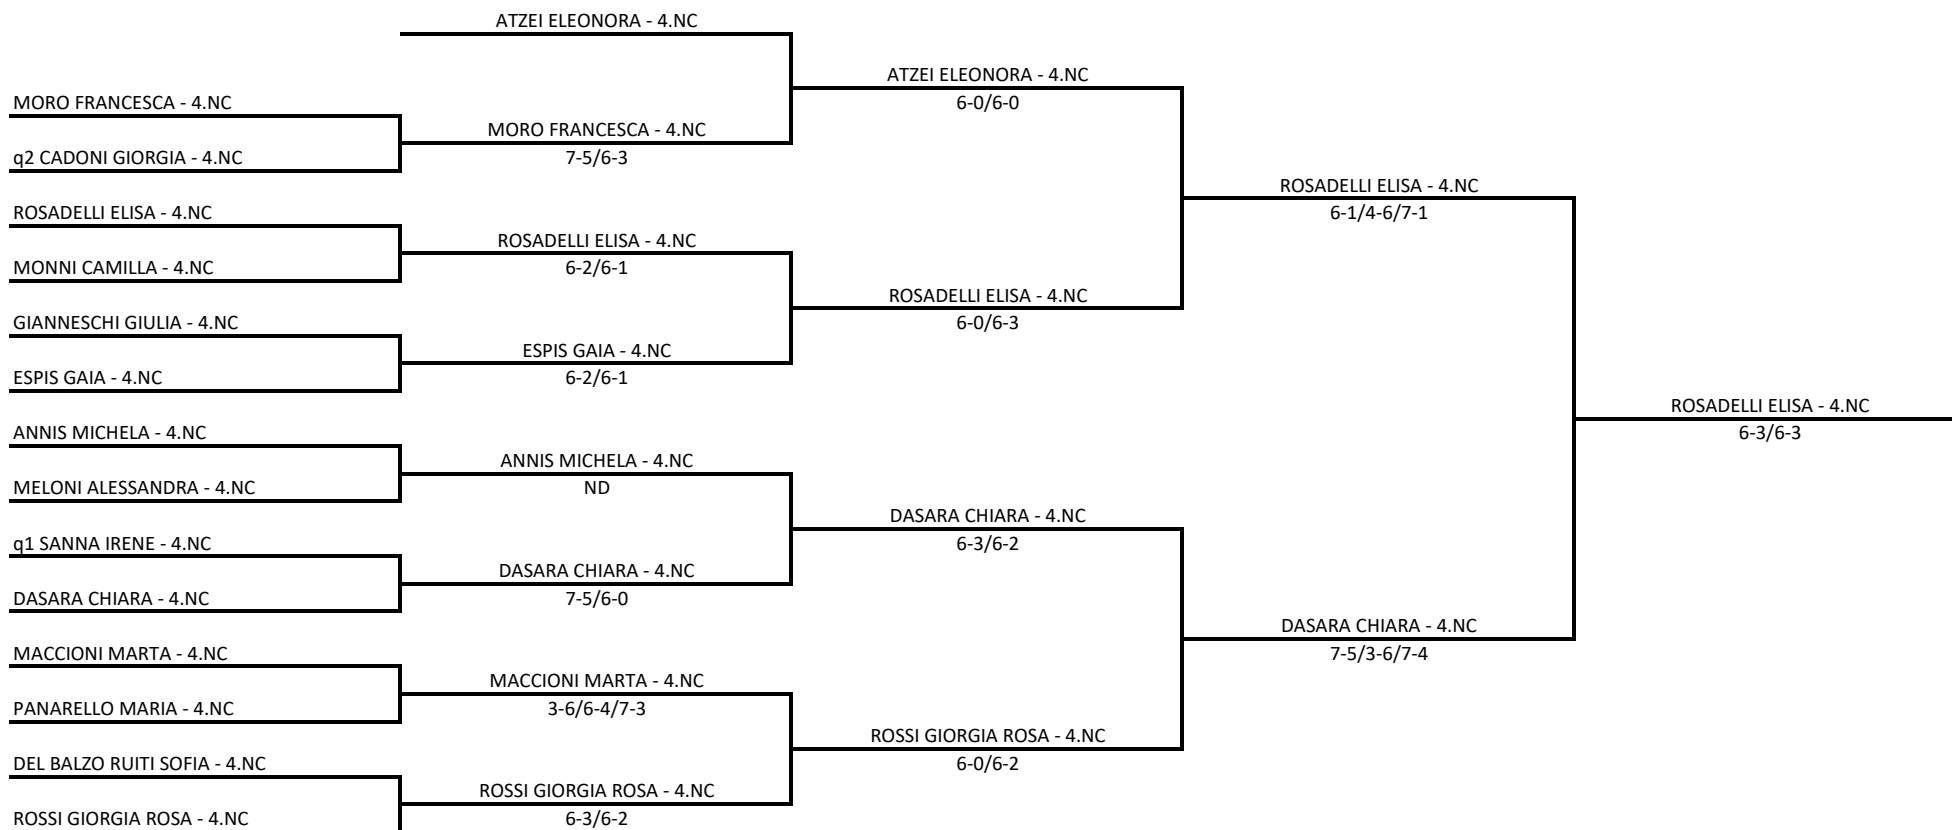

AS DILETTANTISTICA LE SALINE - SAR-2019-054 30 EDIZIONE TROFEO EMMA ANGELINI

Singolare Femminile Under 10 - Tabellone Finale

03/06/2019 - 16/06/2019 iscritti n° 13

Tabellone compilato il 01/06/2019 alle ore 17:01 e subito esposto

Il Giudice Arbitro: DE MONTIS ALESSANDRO

Giudici Arbitri Assistenti: Ennas Chiara - Migoni Giulia - Lai Valentina