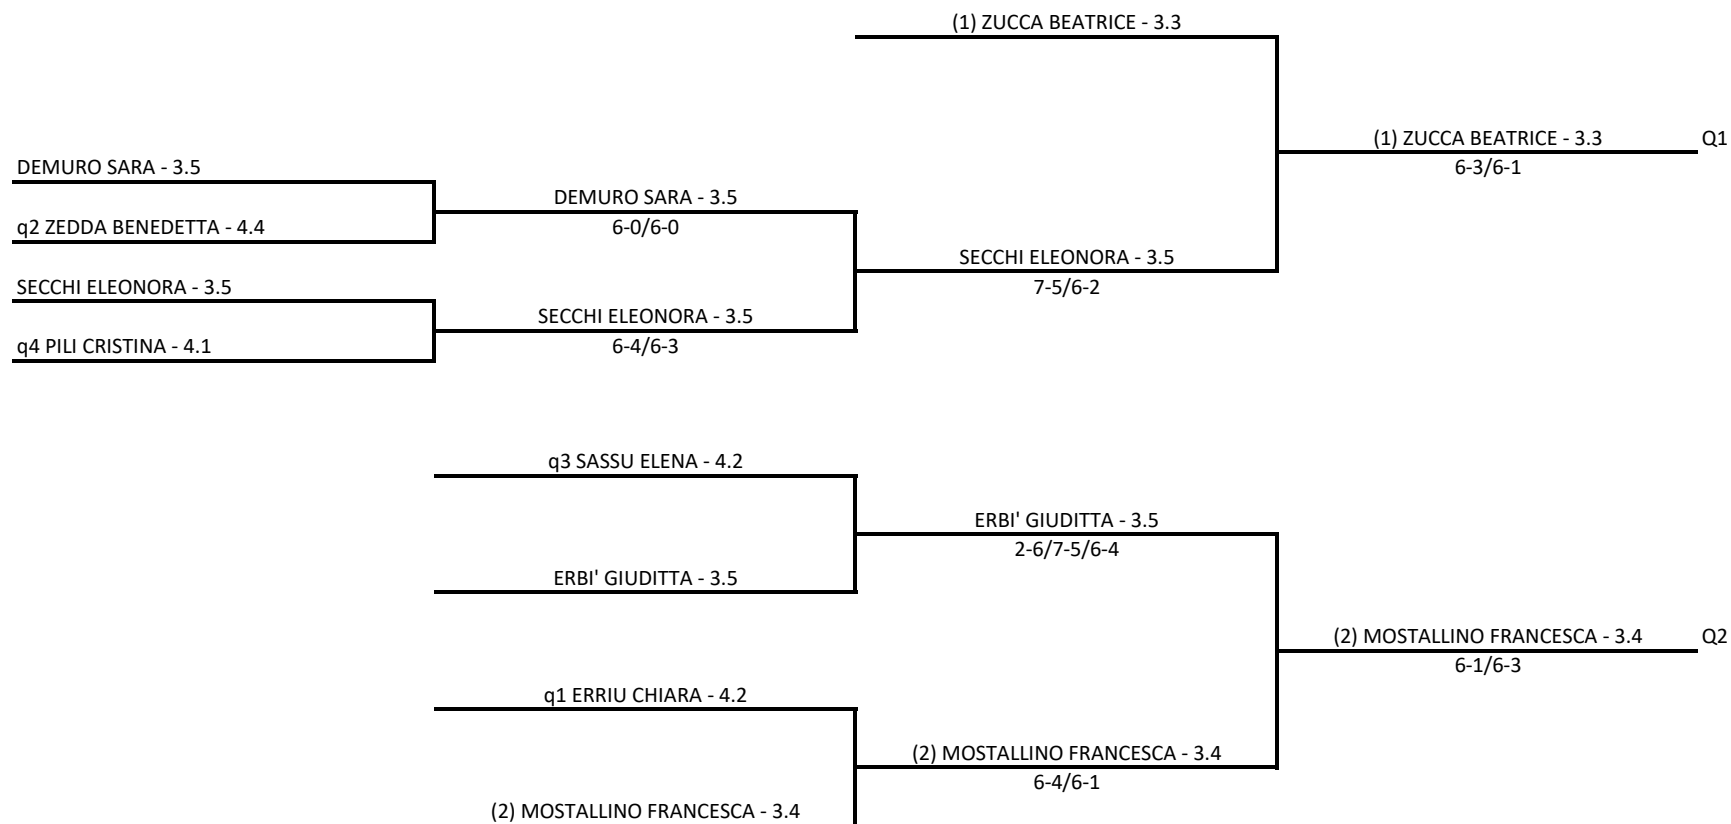

Singolare Femminile Under 14 - Sezione Terza

03/06/2019 - 16/06/2019 iscritti n° 5

Tabellone compilato il 01/06/2019 alle ore 19:12 e subito esposto

Il Giudice Arbitro: DE MONTIS ALESSANDRO

Giudici Arbitri Assistenti: Ennas Chiara - Migoni Giulia - Lai Valentina