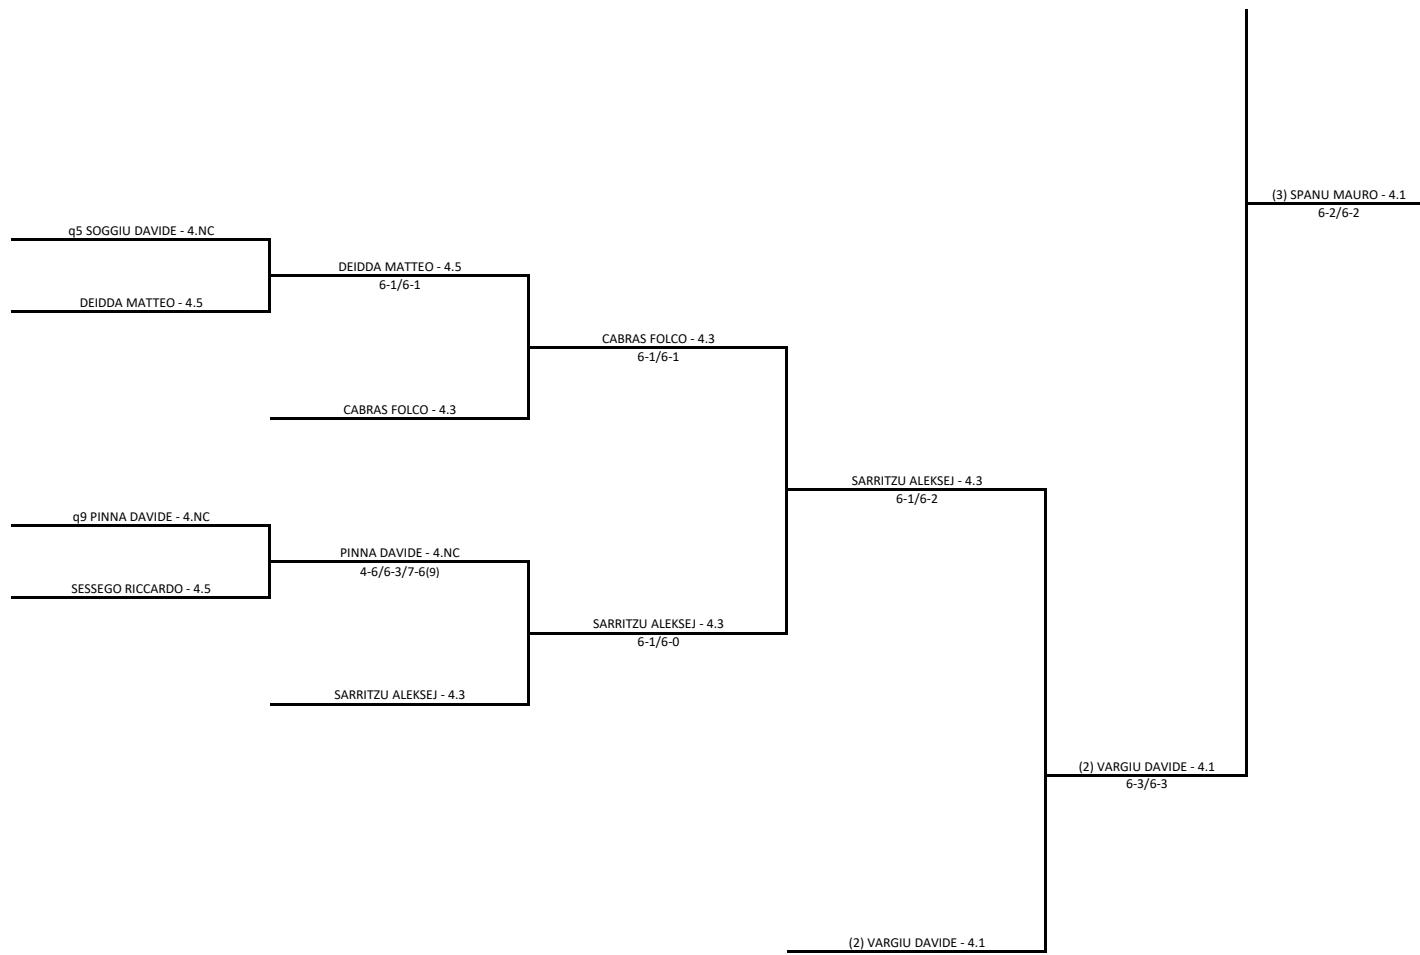

AS DILETTANTISTICA LE SALINE - SAR-2019-054 30 EDIZIONE TROFEO EMMA ANGELINI

Singolare Maschile Under 12 - Tabellone Finale

03/06/2019 - 16/06/2019 iscritti n° 1

Tabellone compilato il 01/06/2019 alle ore 20:09 e subito esposto