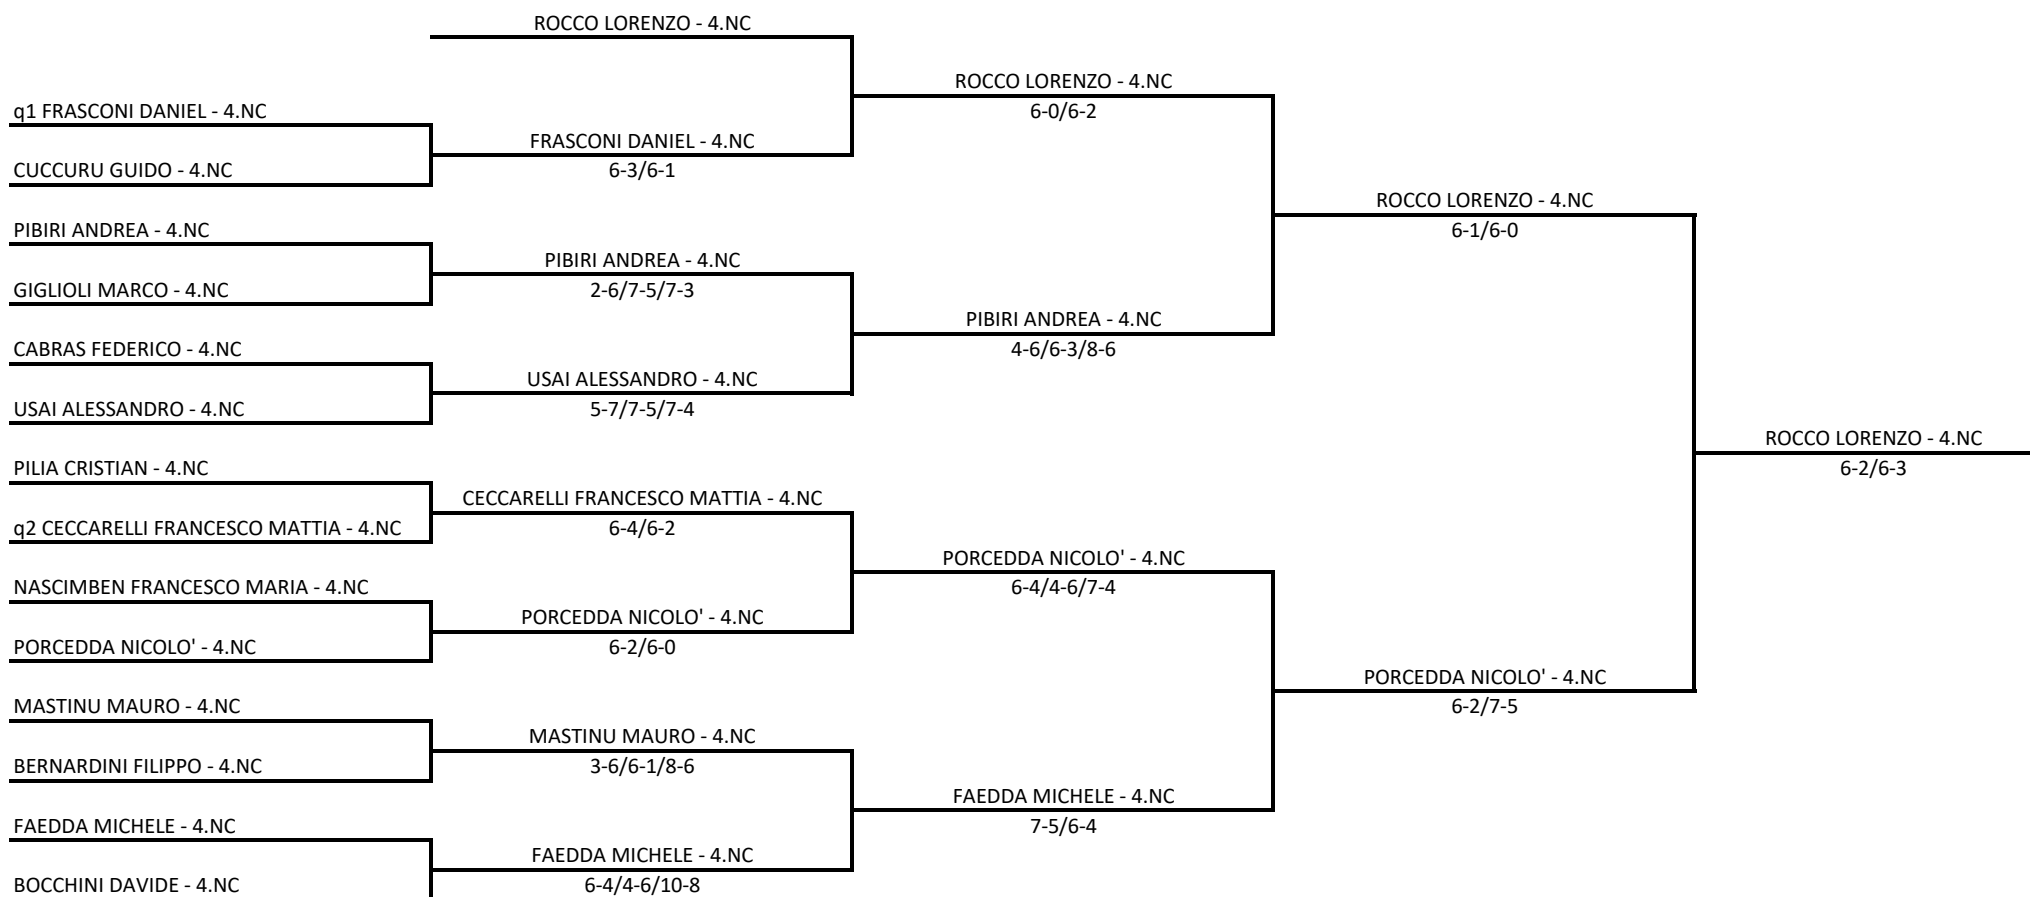

AS DILETTANTISTICA LE SALINE - SAR-2019-054 30 EDIZIONE TROFEO EMMA ANGELINI

Singolare Maschile Under 10 - Tabellone Finale

03/06/2019 - 16/06/2019 iscritti n° 13

Tabellone compilato il 01/06/2019 alle ore 16:57 e subito esposto

Il Giudice Arbitro: DE MONTIS ALESSANDRO
Giudici Arbitri Assistenti: Ennas Chiara - Migoni Giulia - Lai Valentina