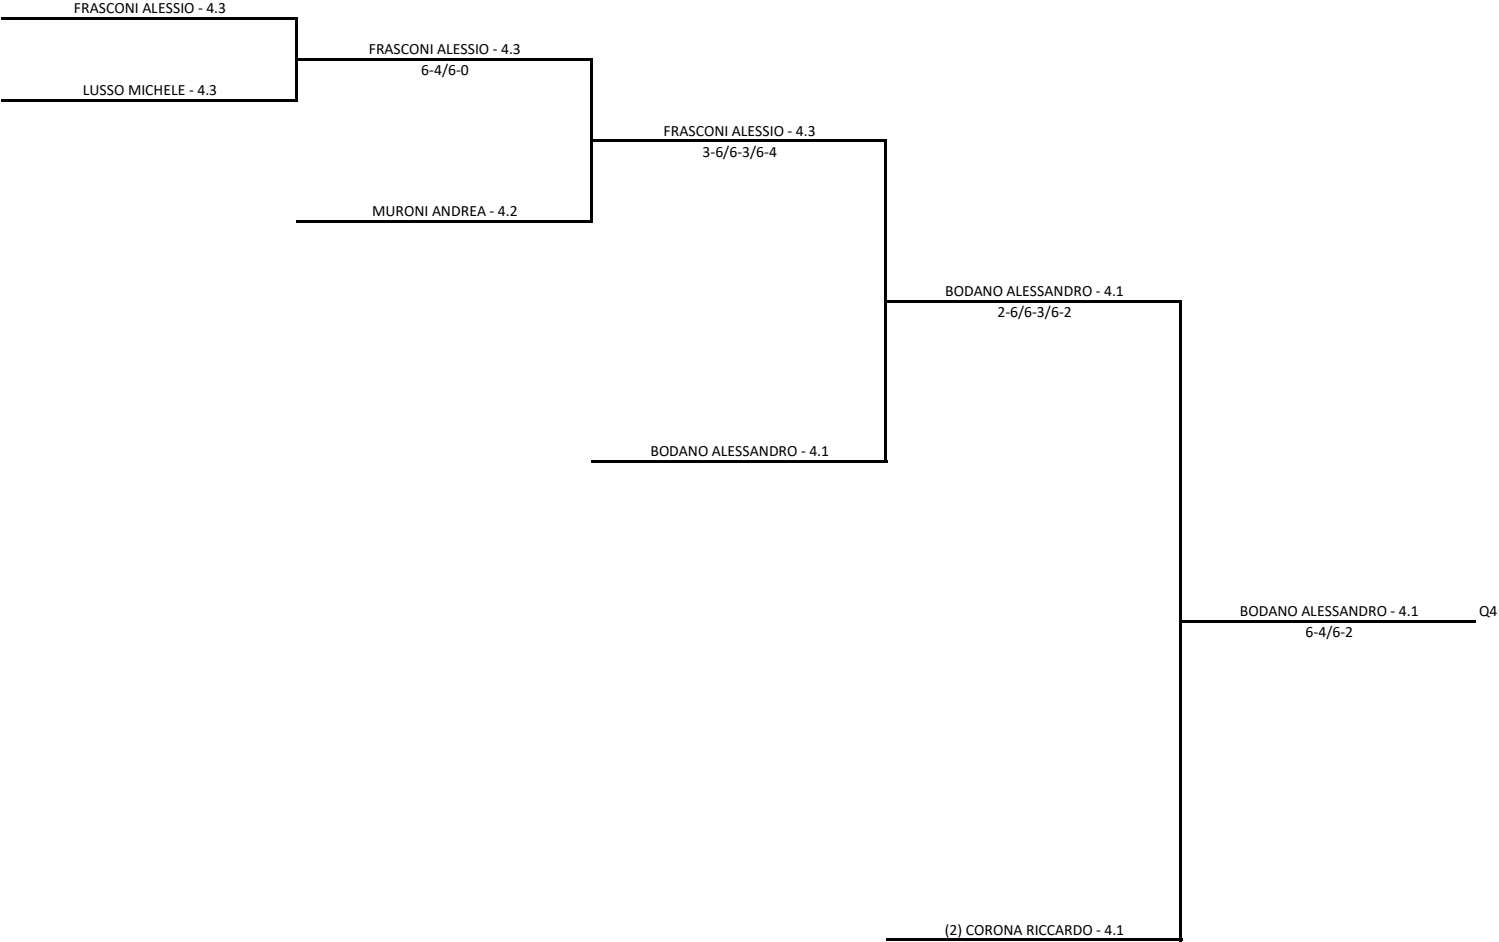

03/06/2019 - 16/06/2019 iscritti n° 21

Tabellone compilato il 01/06/2019 alle ore 19:29 e subito esposto

Il Giudice Arbitro: DE MONTIS ALESSANDRO

Giudici Arbitri Assistenti: Ennas Chiara - Migoni Giulia - Lai Valentina