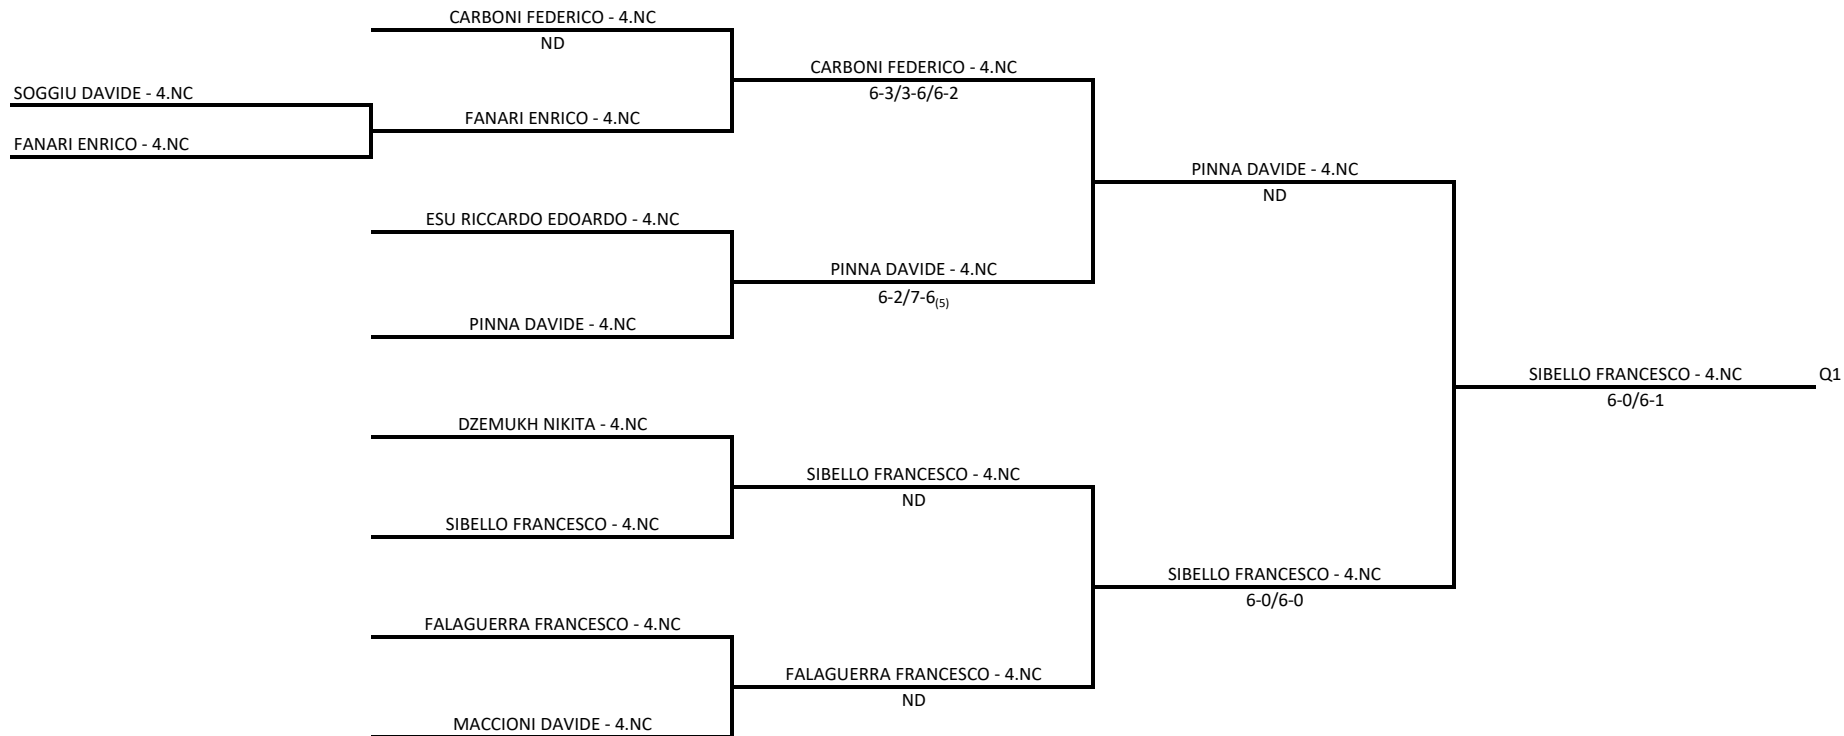

Singolare Maschile Under 12 - Finale NC

03/06/2019 - 16/06/2019 iscritti n° 9

Tabellone compilato il 04/06/2019 alle ore 20:59 e subito esposto

Il Giudice Arbitro: DE MONTIS ALESSANDRO

Giudici Arbitri Assistenti: Ennas Chiara - Migoni Giulia - Lai Valentina