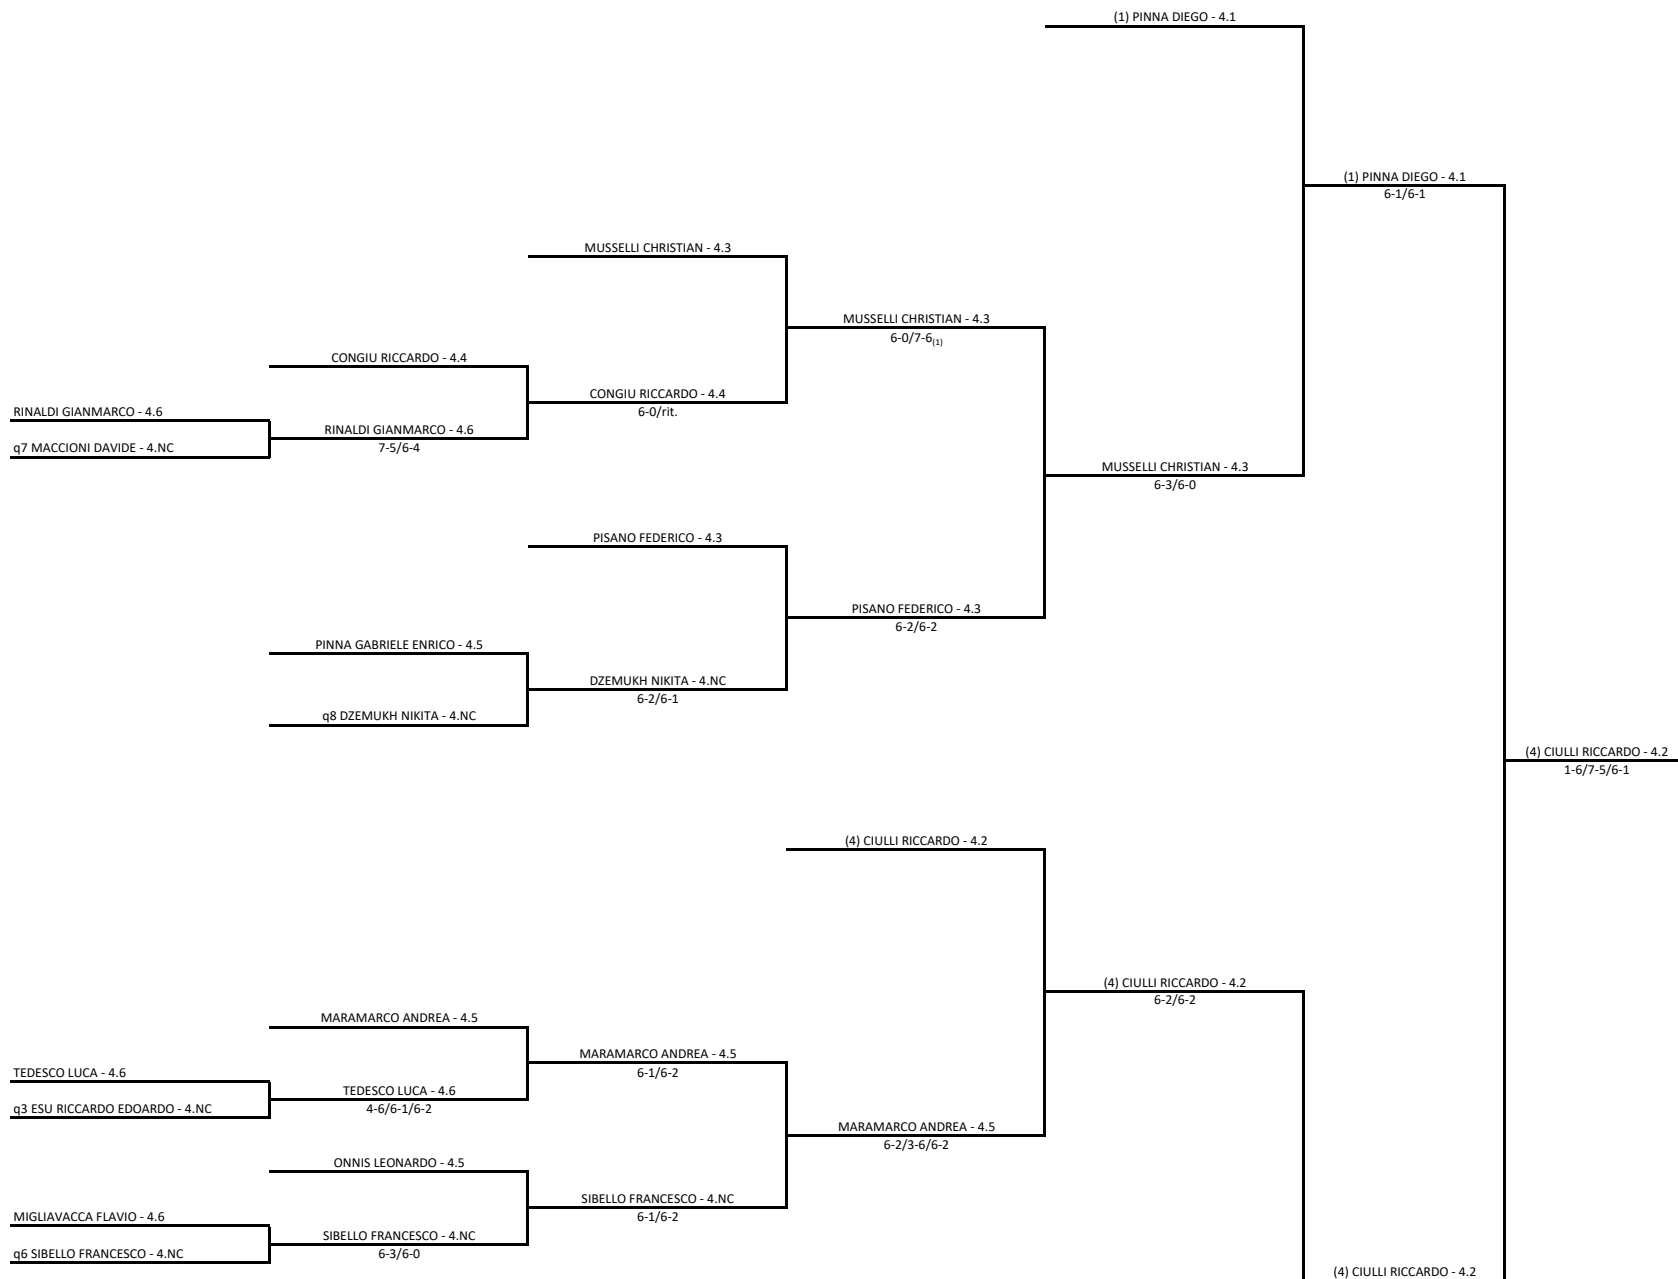

AS DILETTANTISTICA LE SALINE - SAR-2019-054 30 EDIZIONE TROFEO EMMA ANGELINI

Singolare Maschile Under 12 - Tabellone Finale

03/06/2019 - 16/06/2019 iscritti n° 1

Tabellone compilato il 01/06/2019 alle ore 20:09 e subito esposto