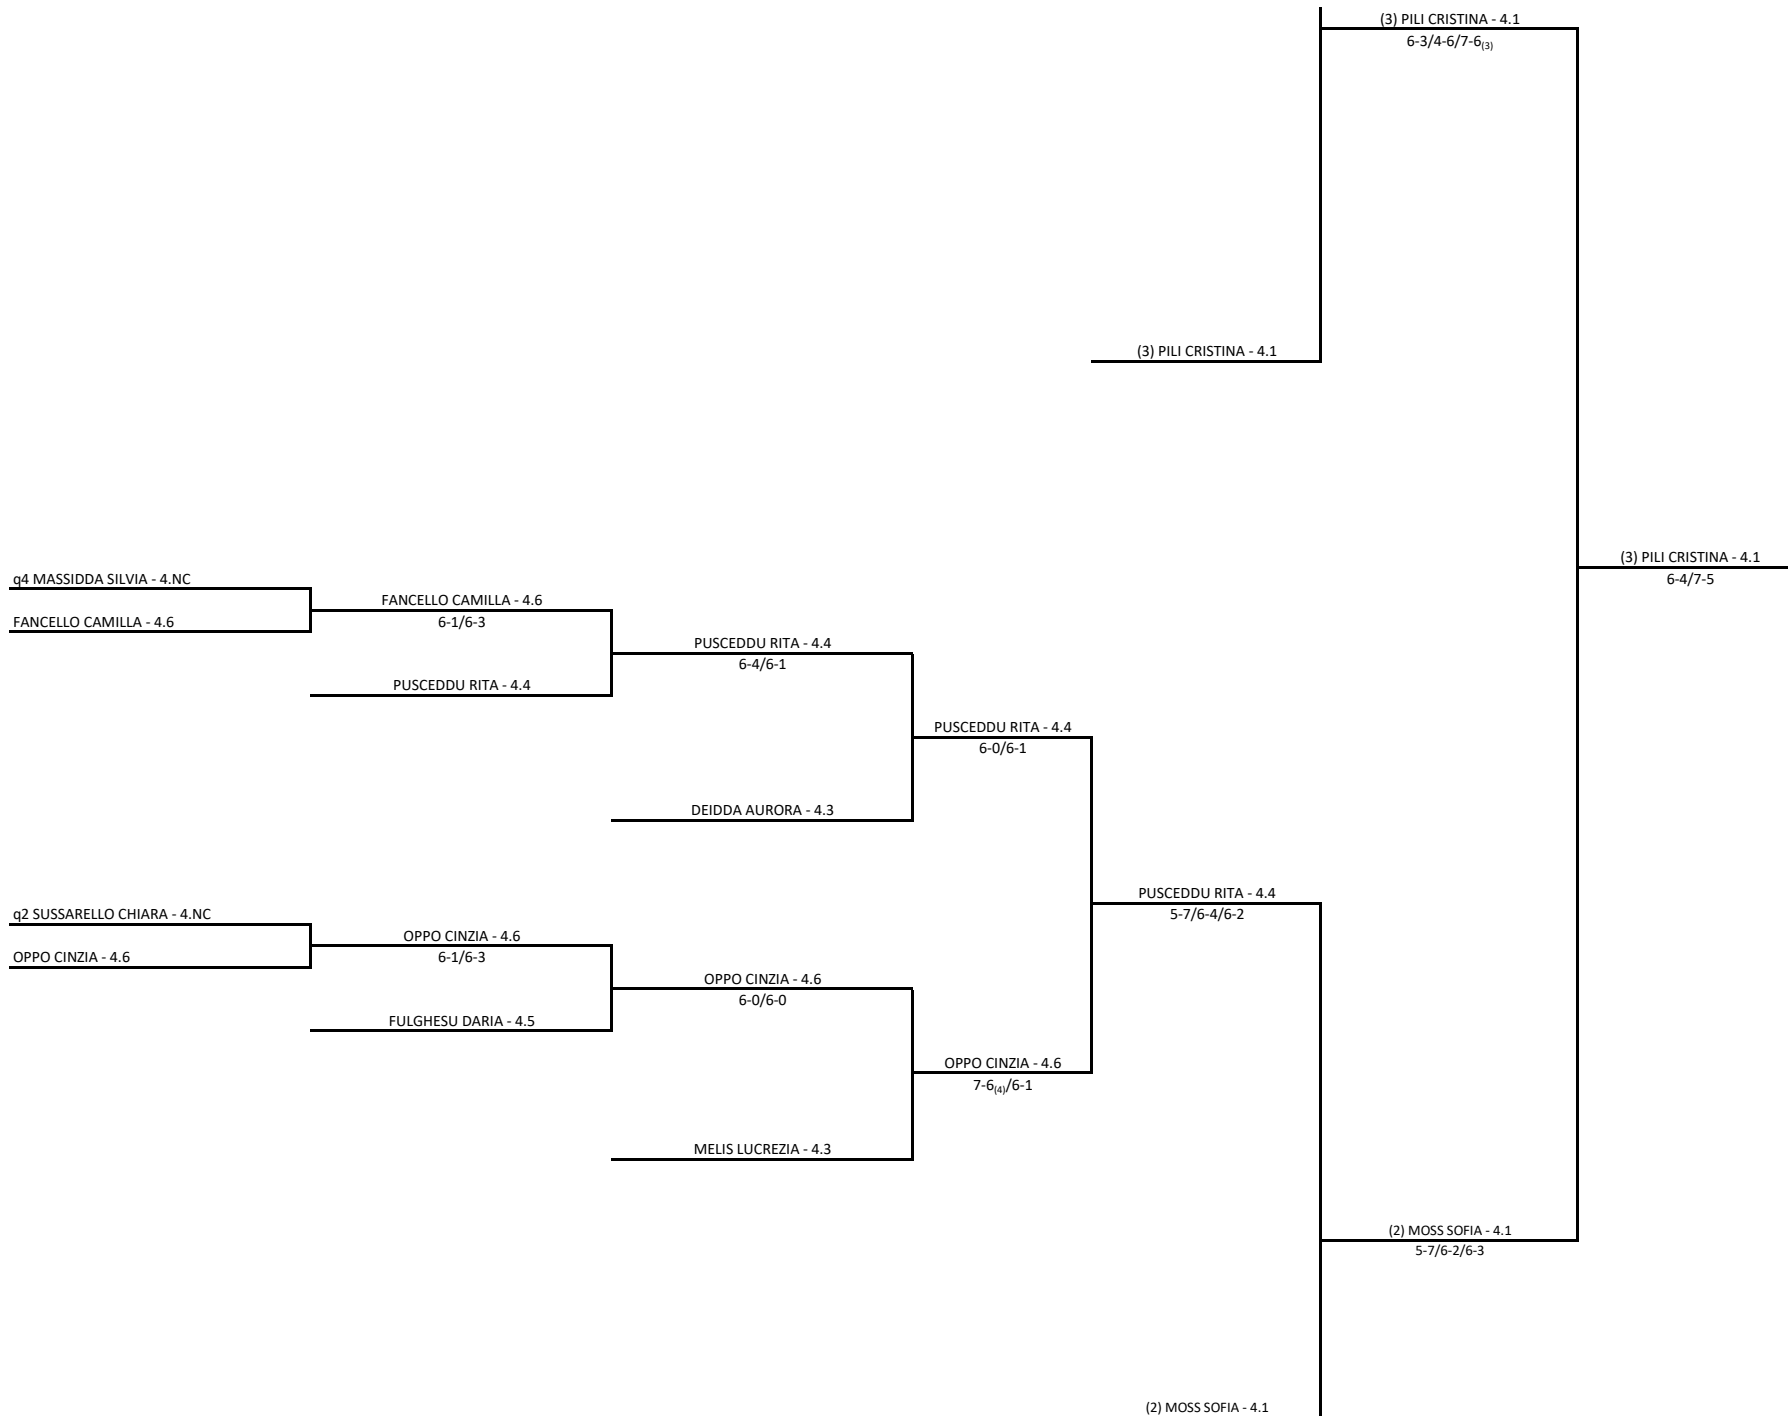

AS DILETTANTISTICA LE SALINE - SAR-2019-054 30 EDIZIONE TROFEO EMMA ANGELINI

Singolare Femminile Under 14 - Sezione Quarta

03/06/2019 - 16/06/2019 iscritti n° 19

Tabellone compilato il 01/06/2019 alle ore 19:09 e subito esposto