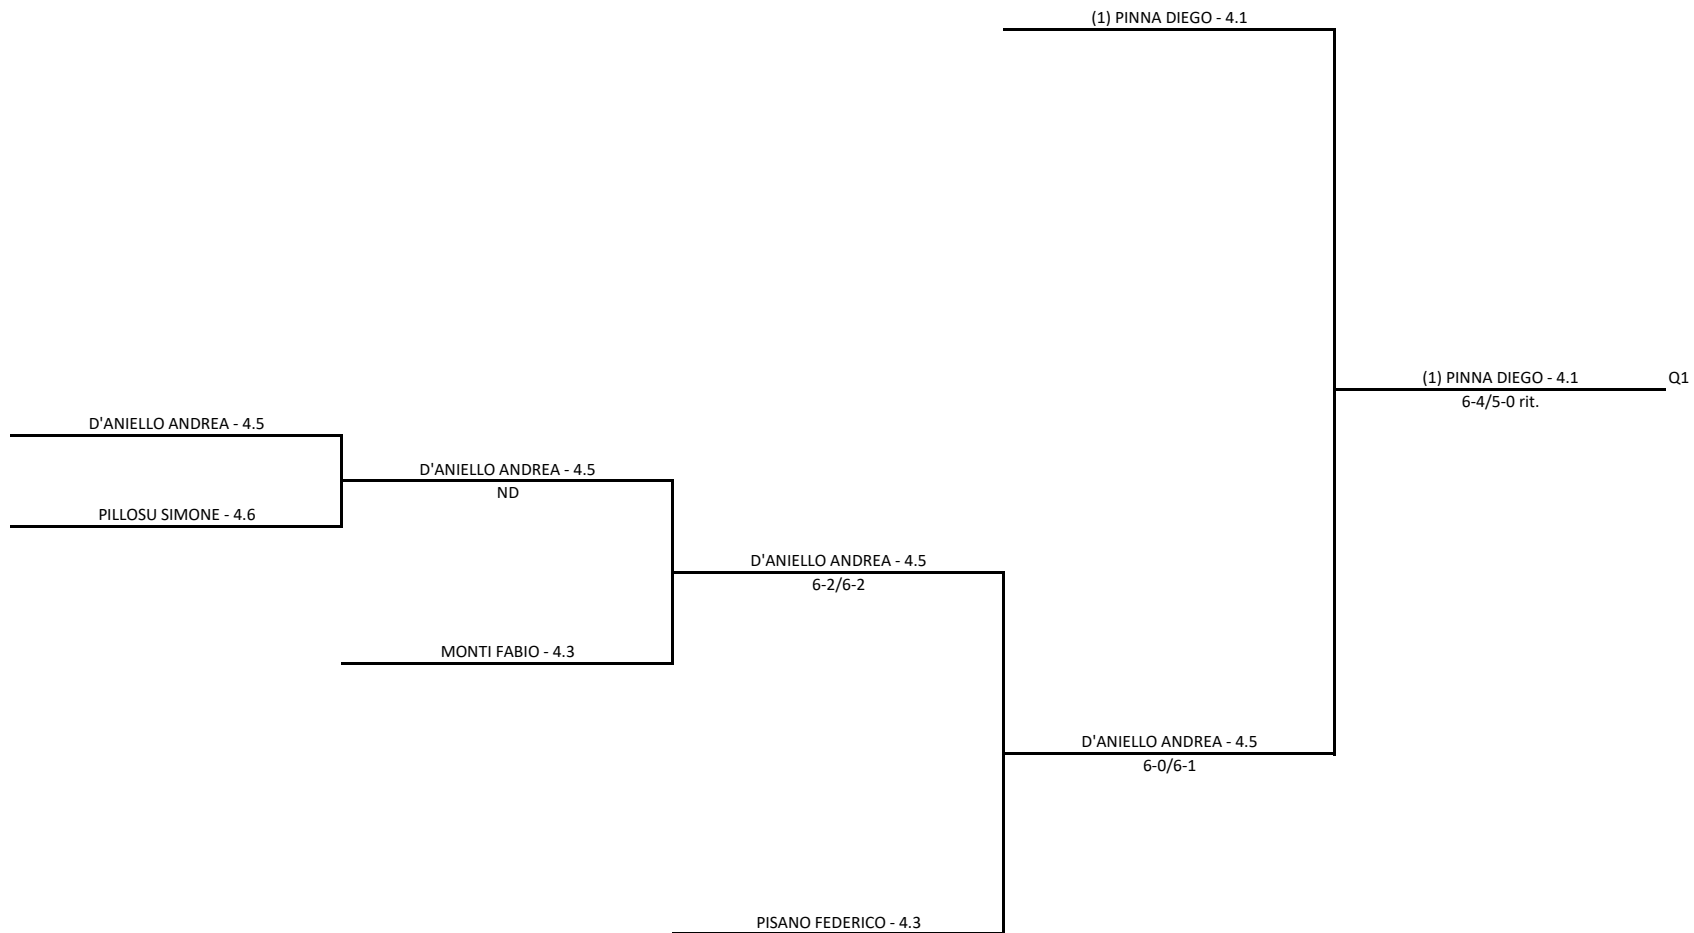

Singolare Maschile Under 14 - Sezione Quarta

03/06/2019 - 16/06/2019 iscritti n° 27

Tabellone compilato il 01/06/2019 alle ore 18:44 e subito esposto

Il Giudice Arbitro: DE MONTIS ALESSANDRO

Giudici Arbitri Assistenti: Ennas Chiara - Migoni Giulia - Lai Valentina