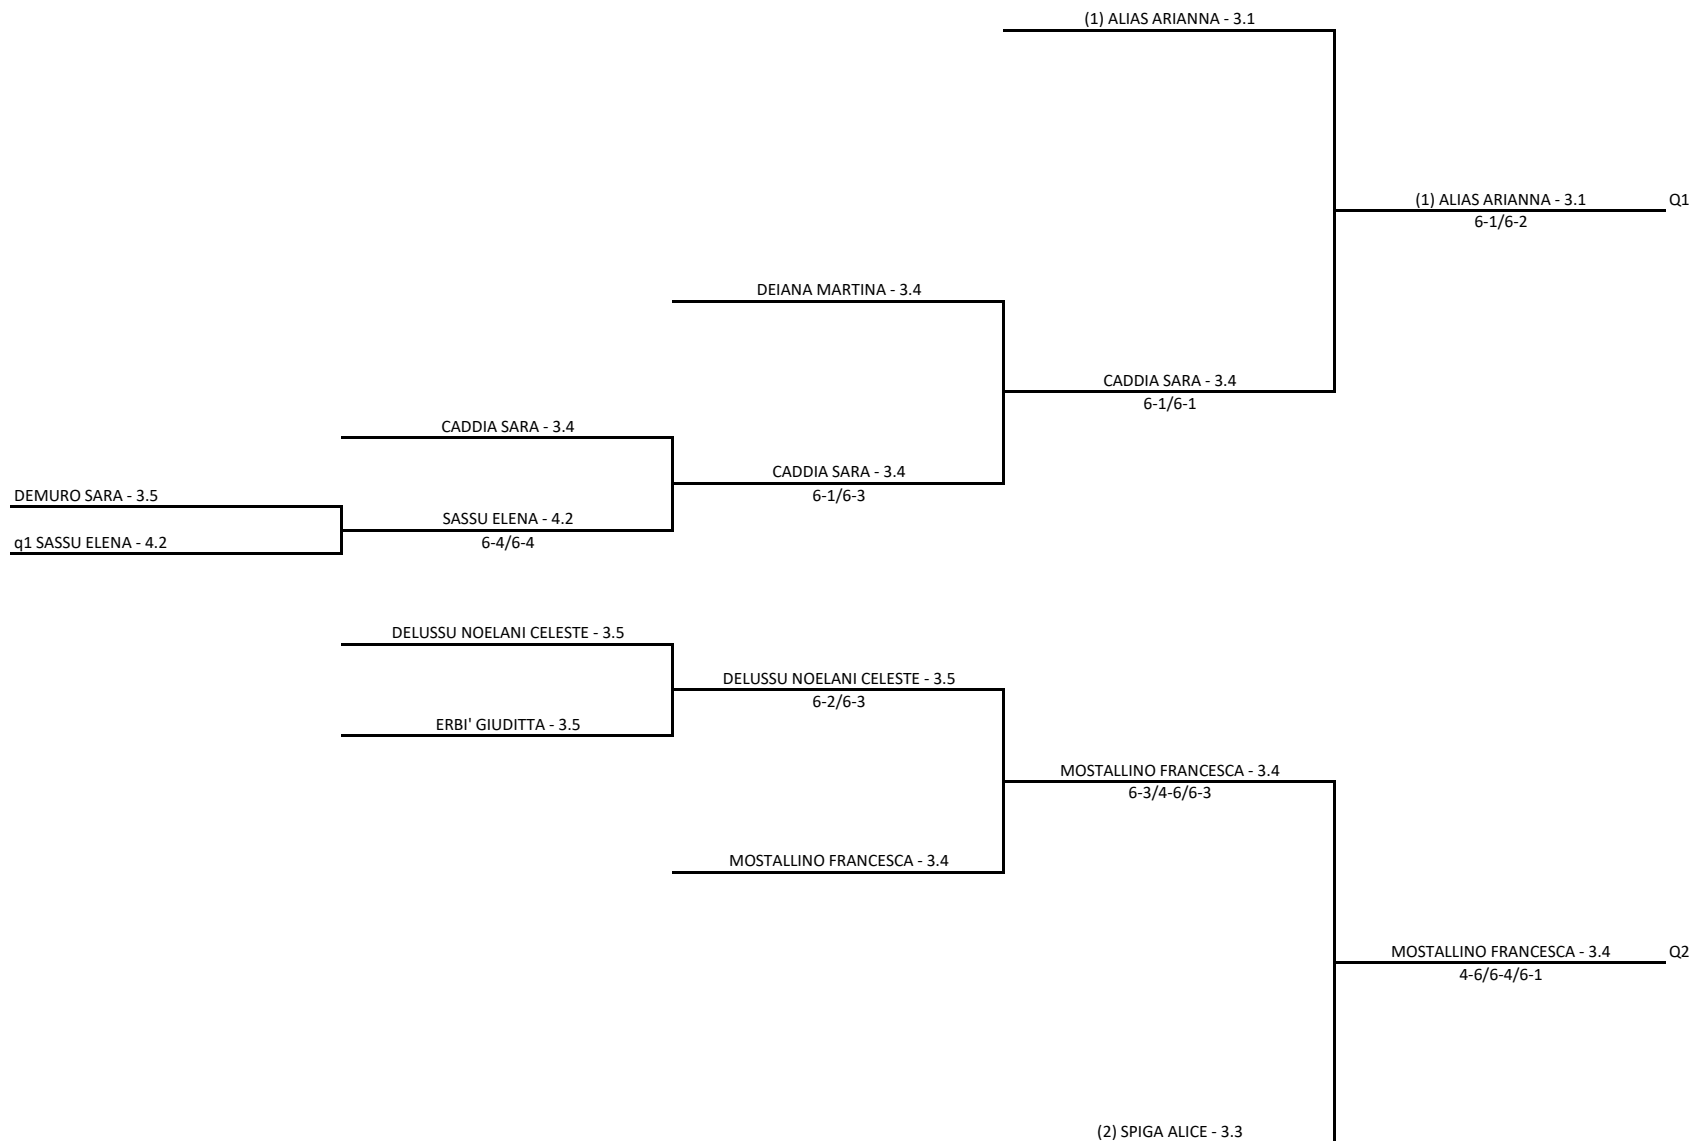

Singolare Femminile Under 16 - Sezione Terza

03/06/2019 - 16/06/2019 iscritti n° 8

Tabellone compilato il 01/06/2019 alle ore 19:43 e subito esposto

Il Giudice Arbitro: DE MONTIS ALESSANDRO
Giudici Arbitri Assistenti: Ennas Chiara - Migoni Giulia - Lai Valentina