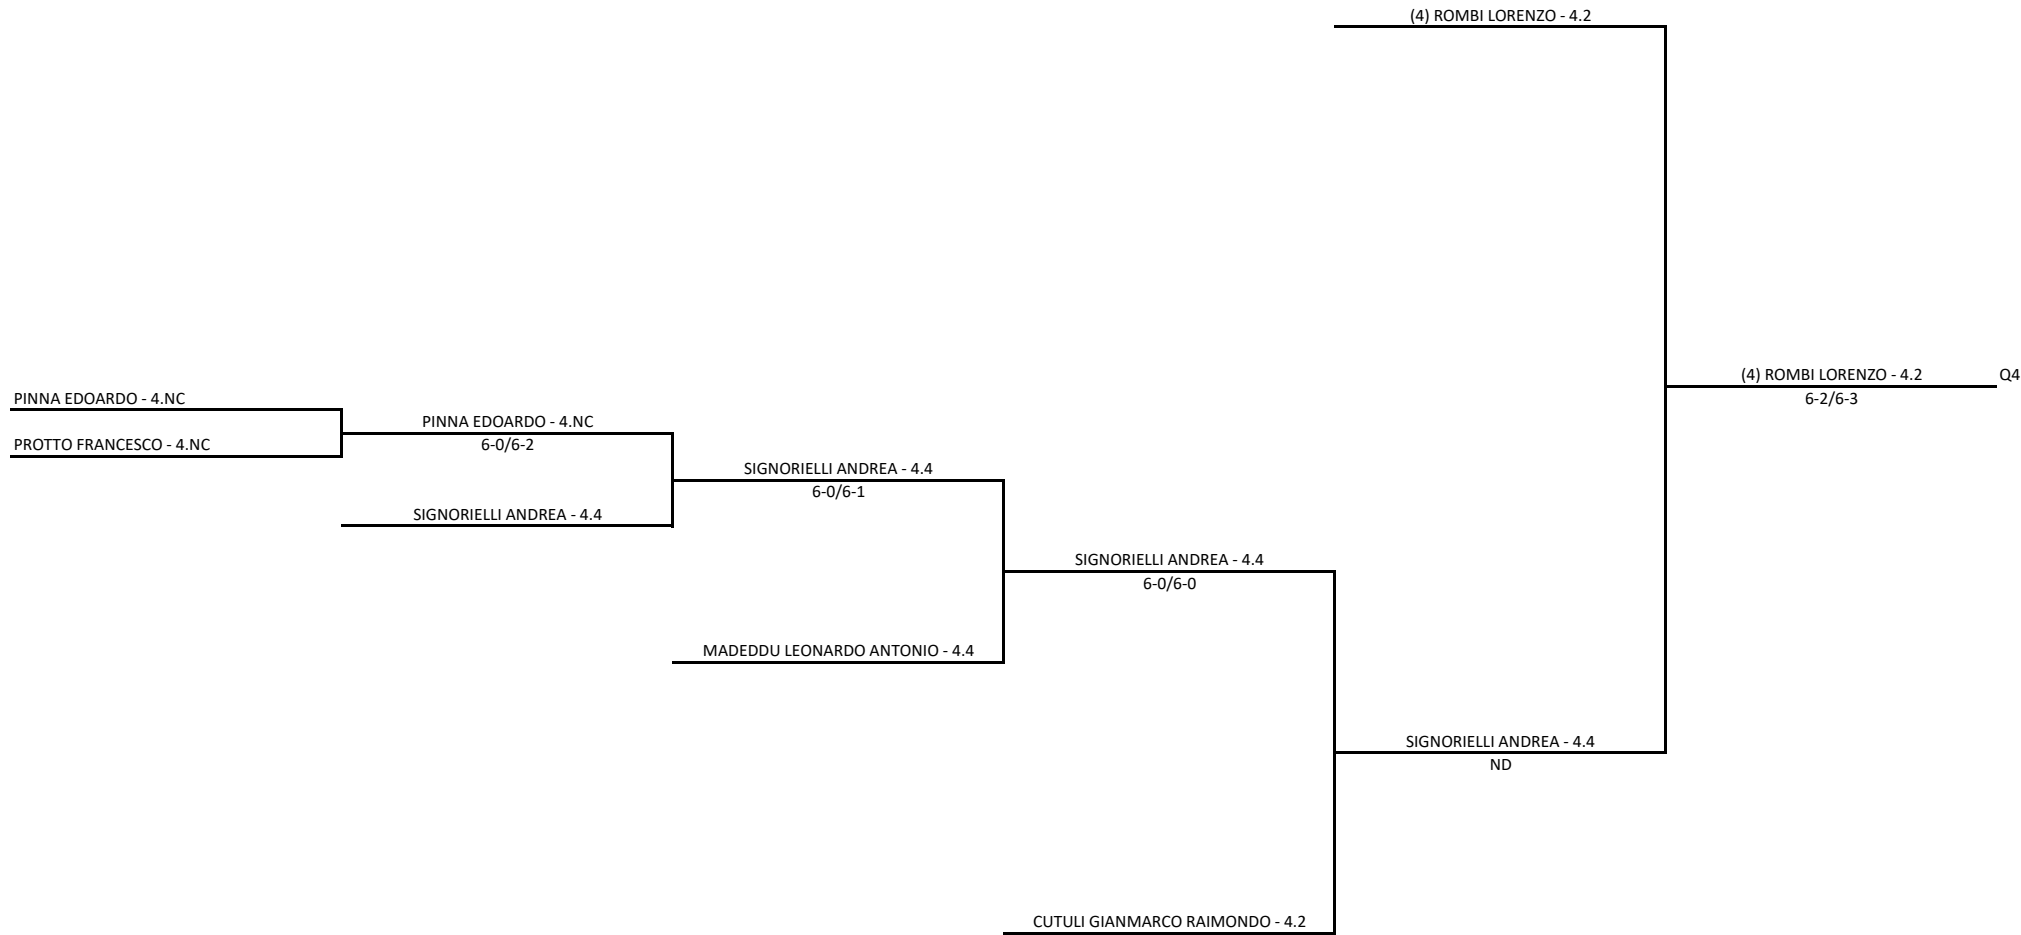

03/06/2019 - 16/06/2019 iscritti n° 27

Tabellone compilato il 01/06/2019 alle ore 18:44 e subito esposto

Il Giudice Arbitro: DE MONTIS ALESSANDRO

Giudici Arbitri Assistenti: Ennas Chiara - Migoni Giulia - Lai Valentina