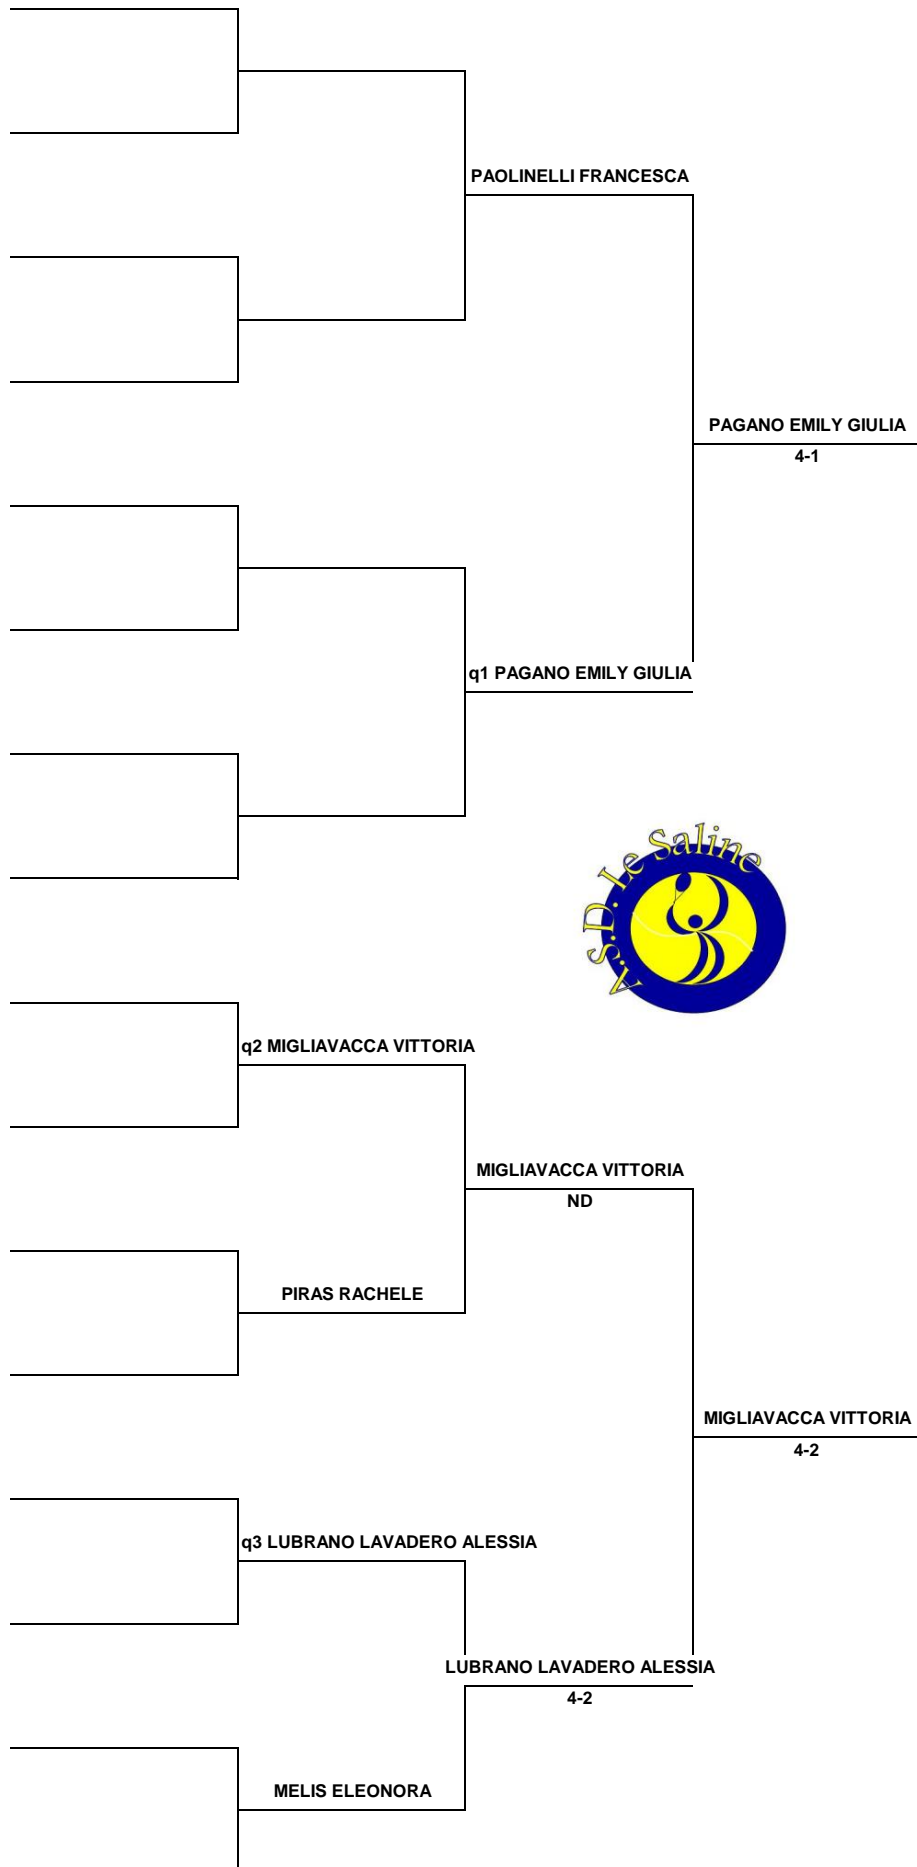

30° Memorial "Emma Angelini"

Tabellone Under 10 F Non Agonistico "Green" Principale