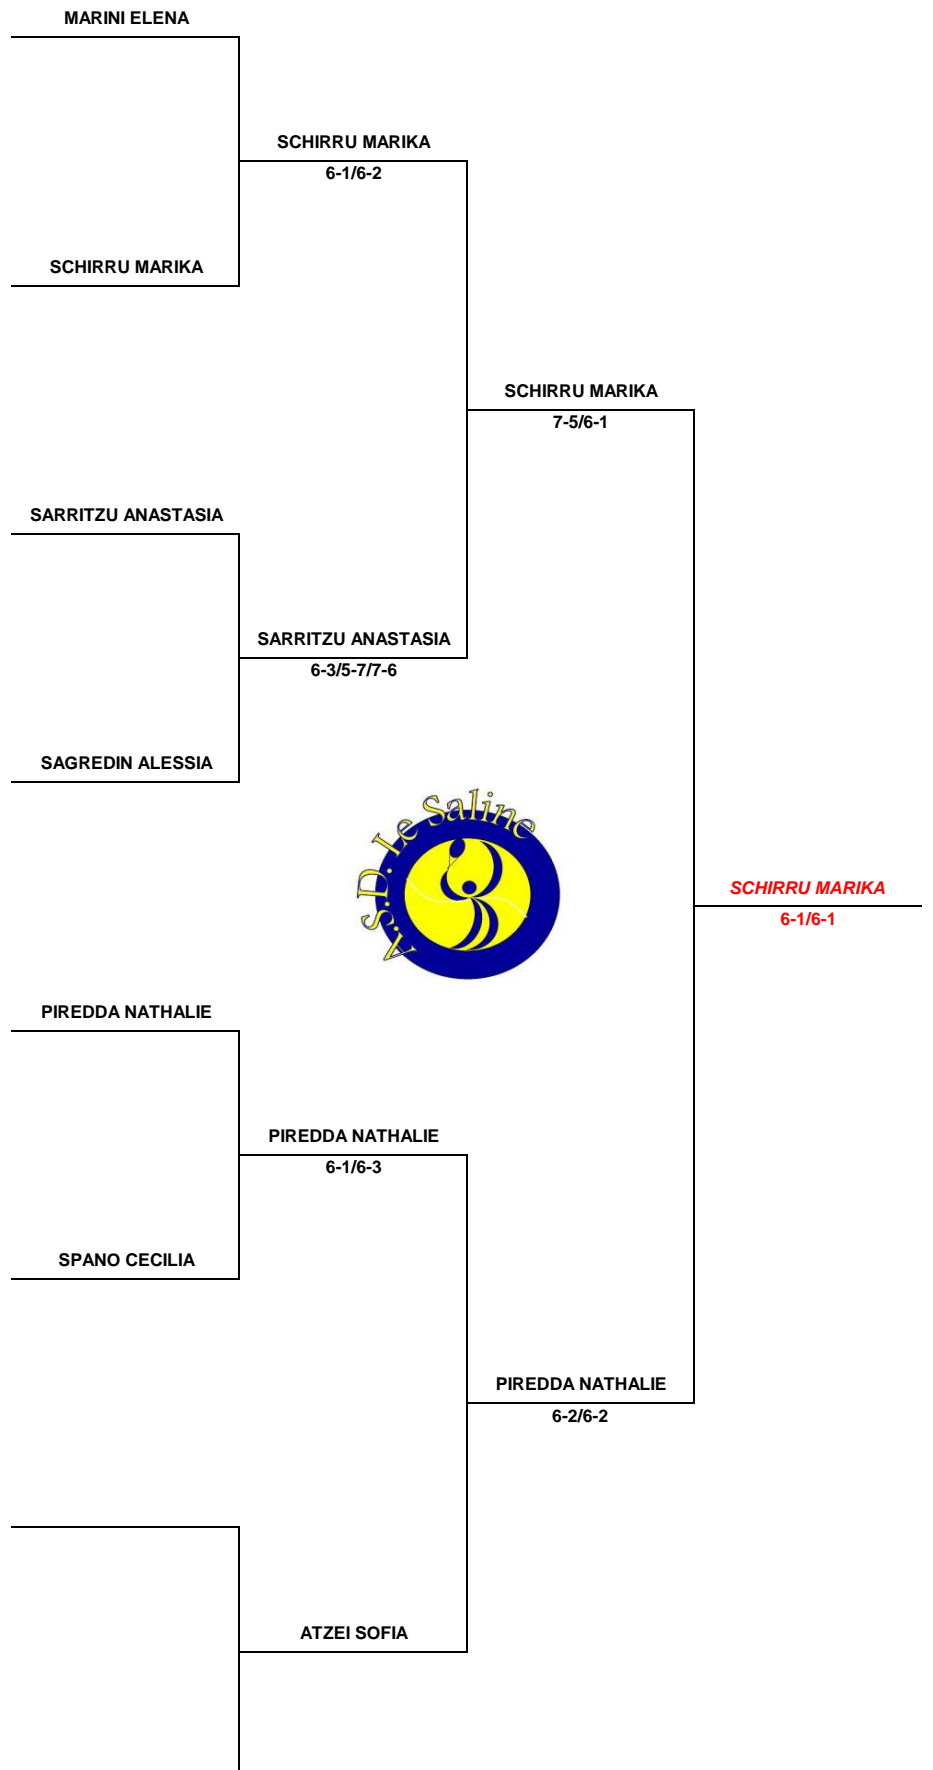

4-2

SCHIRRU MERSIA

30° Memorial "Emma Angelini"

Tabellone Under 10 M Non Agonistico "Orange" Principale

30° Memorial "Emma Angelini"

Tabellone Under 10 F Non Agonistico "Orange" Principale

30° Memorial "Emma Angelini"

Tabellone Under 10 M Non Agonistico "Orange" Consolazione

MATTANA LORENZO

MATTANA LORENZO

6-1/7-5

COCCO DAVIDE

MATTANA LORENZO

2-6/6-3/6-0

FAEDDA ELIA

LOCCI NATHAN

6-4/6-0

LOCCI NATHAN

30° Memorial "Emma Angelini"

Tabellone Under 10 F Non Agonistico "Orange" Consolazione

30° Memorial "Emma Angelini"

Tabellone Under 10 M Non Agonistico "Green" Principale

30° Memorial "Emma Angelini"