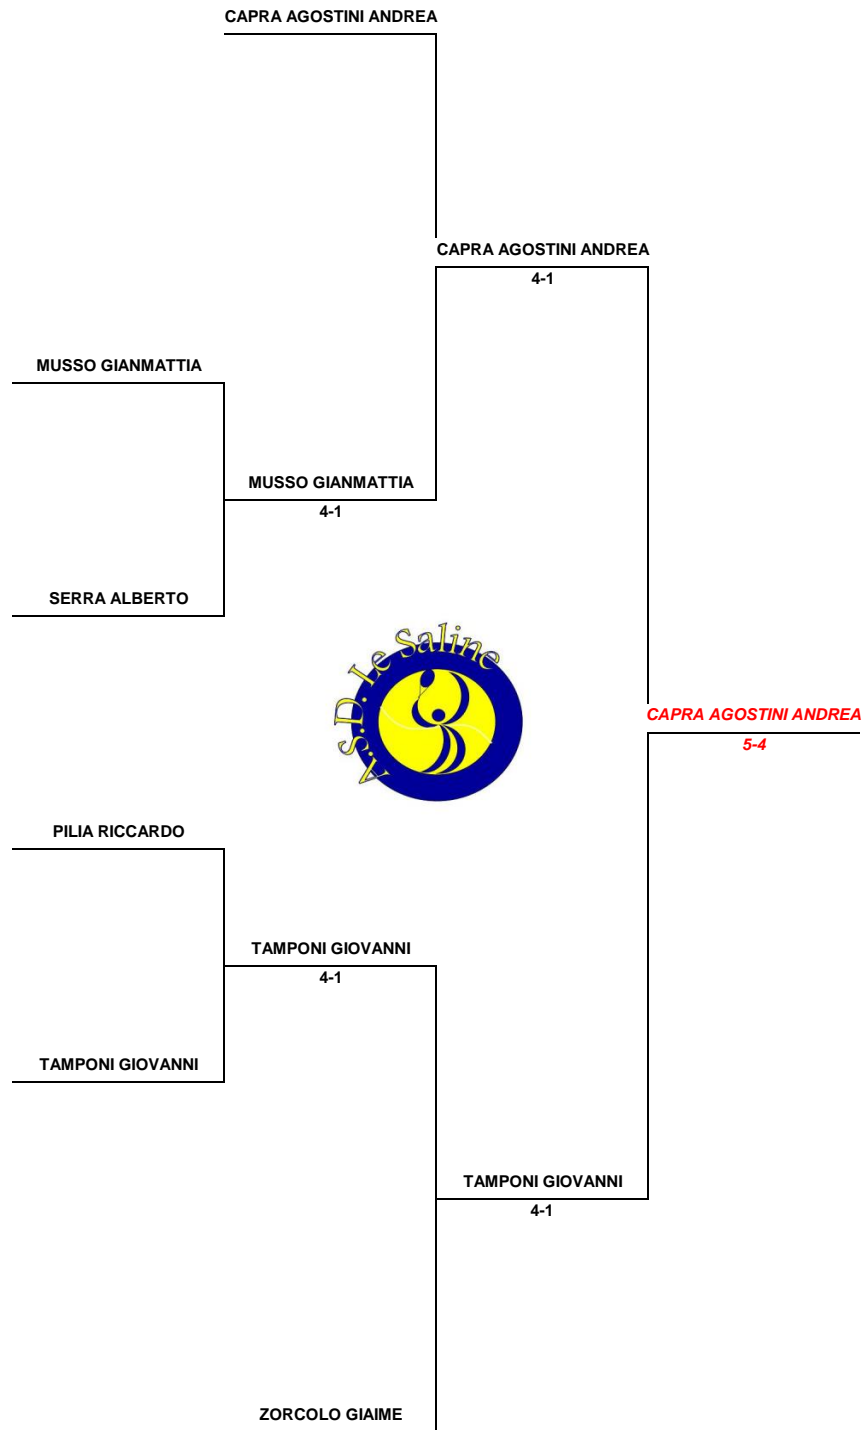

30° Memorial "Emma Angelini"

Tabellone Under 12 M Non Agonistico "Super Green" Principale

30° Memorial "Emma Angelini"

Tabellone Under 12 M Non Agonistico "Super Green" Consolazione

30° Memorial "Emma Angelini"

Tabellone Under 12 F Non Agonistico "Super Green" Principale

30° Memorial "Emma Angelini"

Tabellone Under 12 F Non Agonistico "Super Green" Consolazione

MURRUTZU SOFIA

MELONI DANILA

4-2

MELONI DANILA

MELONI DANILA