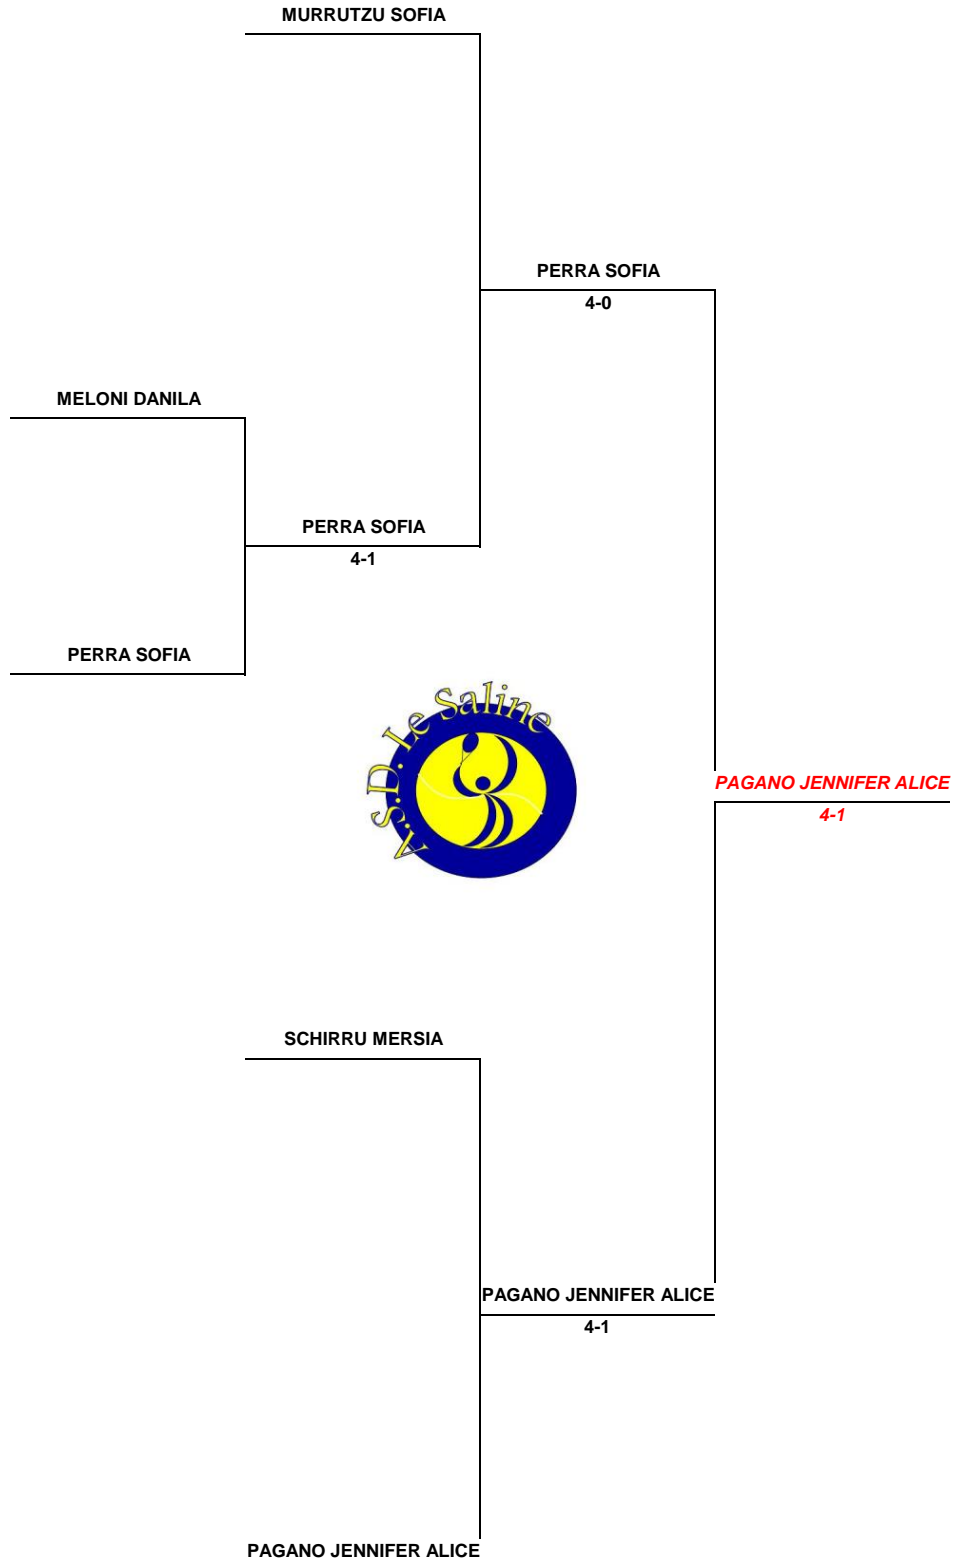

30° Memorial "Emma Angelini"

Tabellone Under 12 M Non Agonistico "Super Green" Principale

30° Memorial "Emma Angelini"

Tabellone Under 12 M Non Agonistico "Super Green" Consolazione

30° Memorial "Emma Angelini"

Tabellone Under 12 F Non Agonistico "Super Green" Principale

30° Memorial "Emma Angelini"

Tabellone Under 12 F Non Agonistico "Super Green" Consolazione

MURRUTZU SOFIA

MELONI DANILA

4-2

MELONI DANILA

MELONI DANILA

4-2

SCHIRRU MERSIA

30° Memorial "Emma Angelini"

Tabellone Under 10 M Non Agonistico "Orange" Principale

30° Memorial "Emma Angelini"

Tabellone Under 10 F Non Agonistico "Orange" Principale

30° Memorial "Emma Angelini"