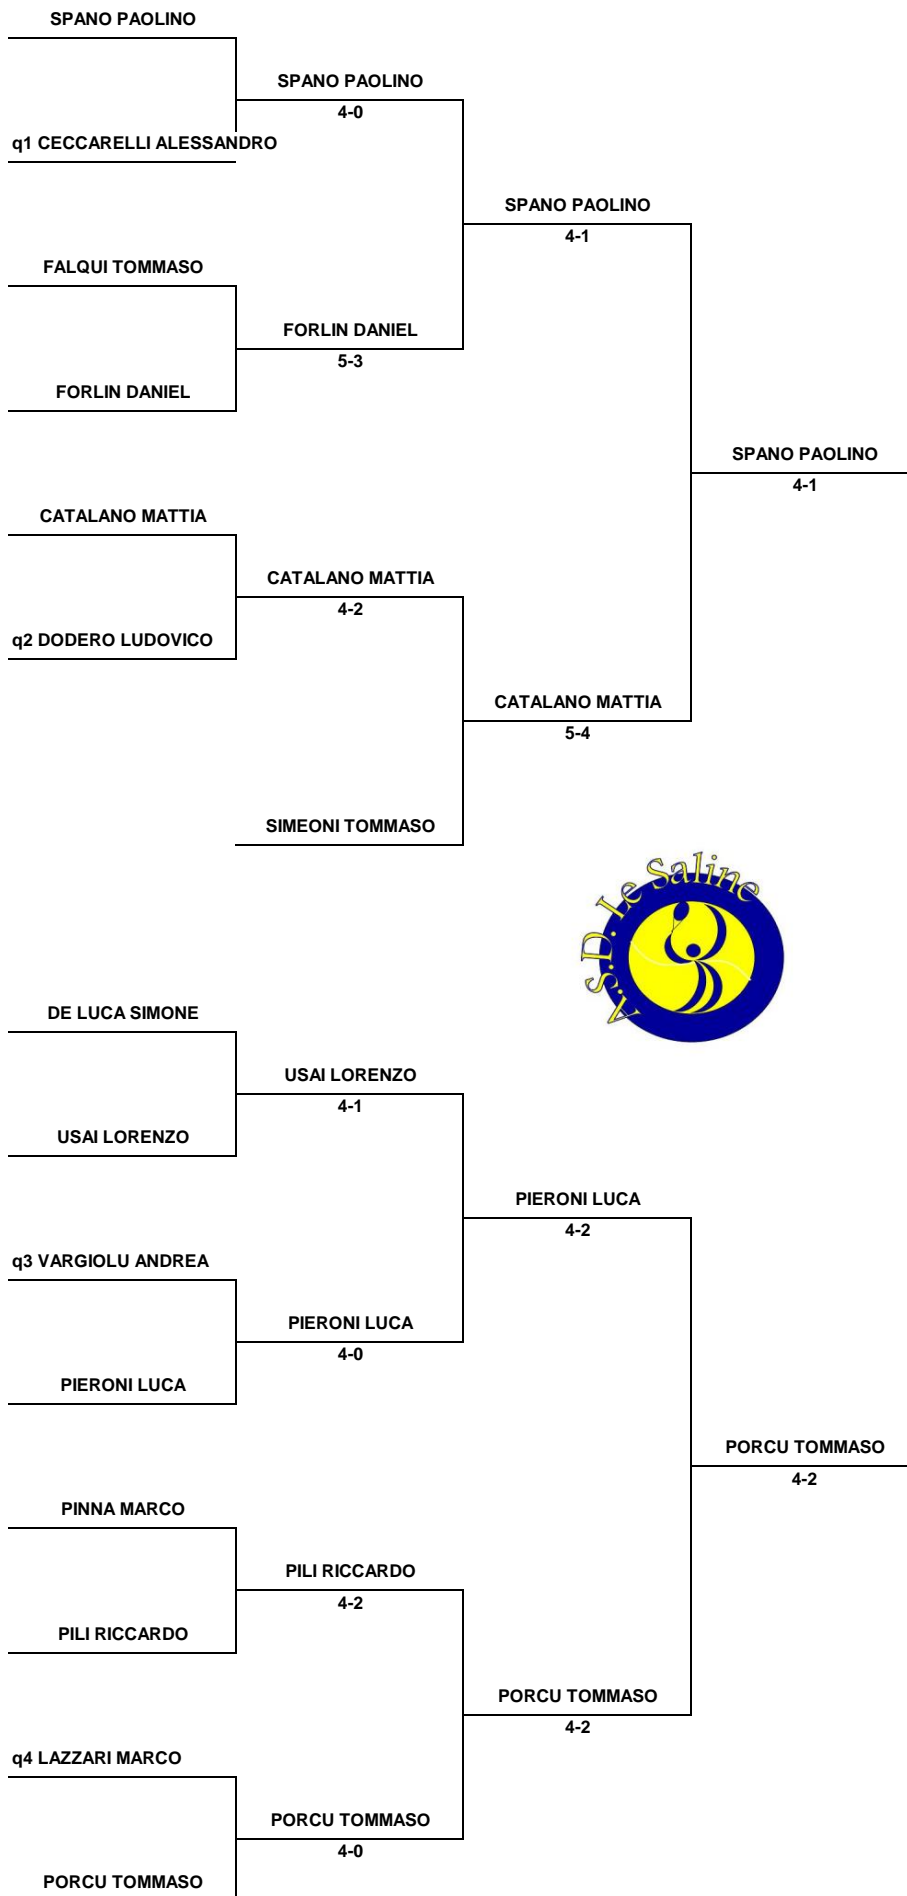

LOCCI NATHAN

6-4/6-0

LOCCI NATHAN

30° Memorial "Emma Angelini"

Tabellone Under 10 F Non Agonistico "Orange" Consolazione

30° Memorial "Emma Angelini"

Tabellone Under 10 M Non Agonistico "Green" Principale

30° Memorial "Emma Angelini"