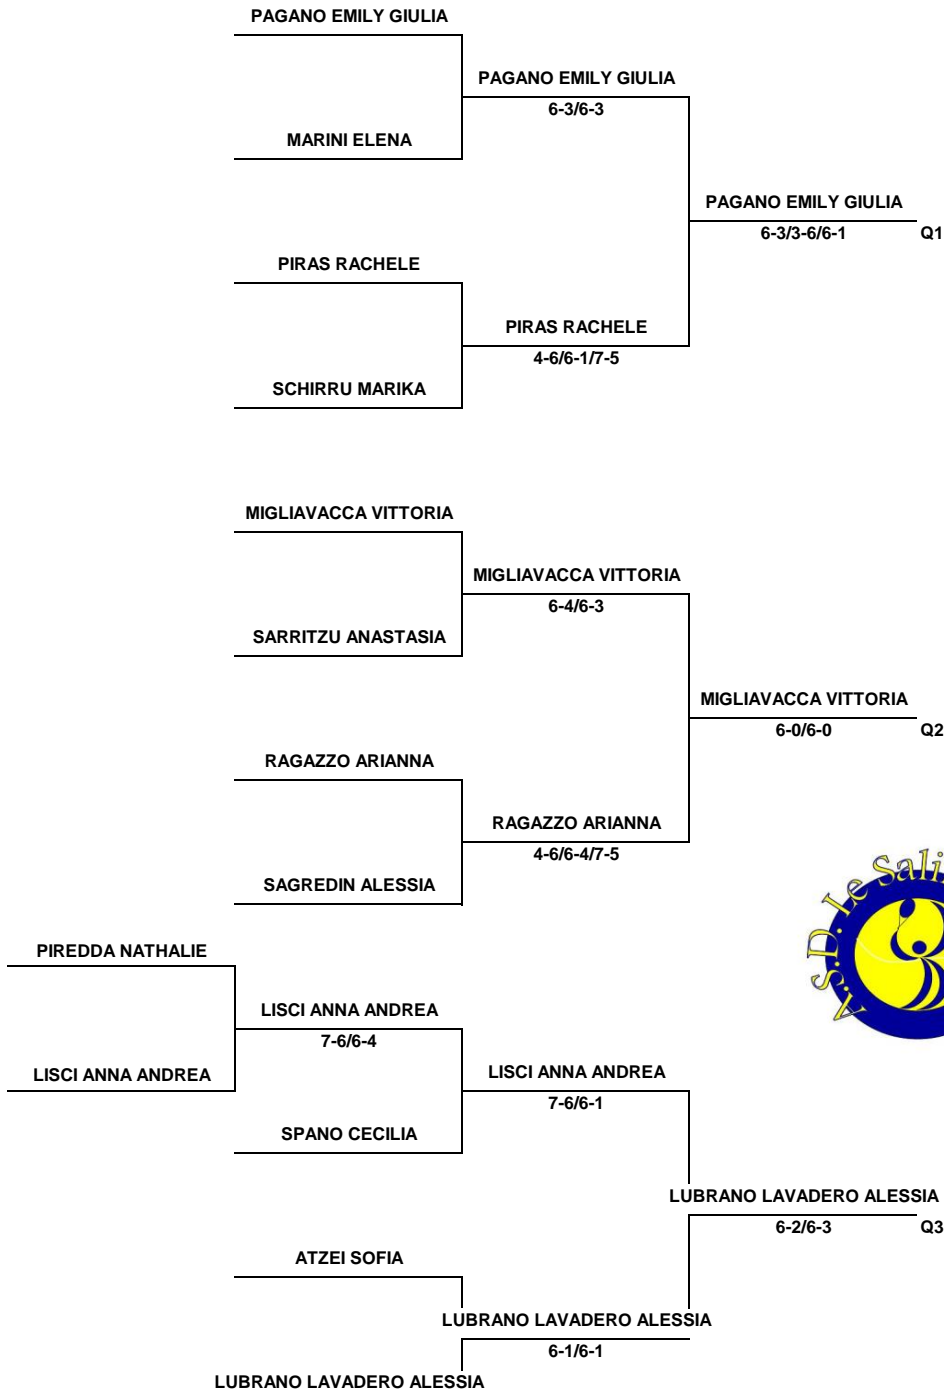

4-2

SCHIRRU MERSIA

30° Memorial "Emma Angelini"

Tabellone Under 10 M Non Agonistico "Orange" Principale

30° Memorial "Emma Angelini"

Tabellone Under 10 F Non Agonistico "Orange" Principale

30° Memorial "Emma Angelini"