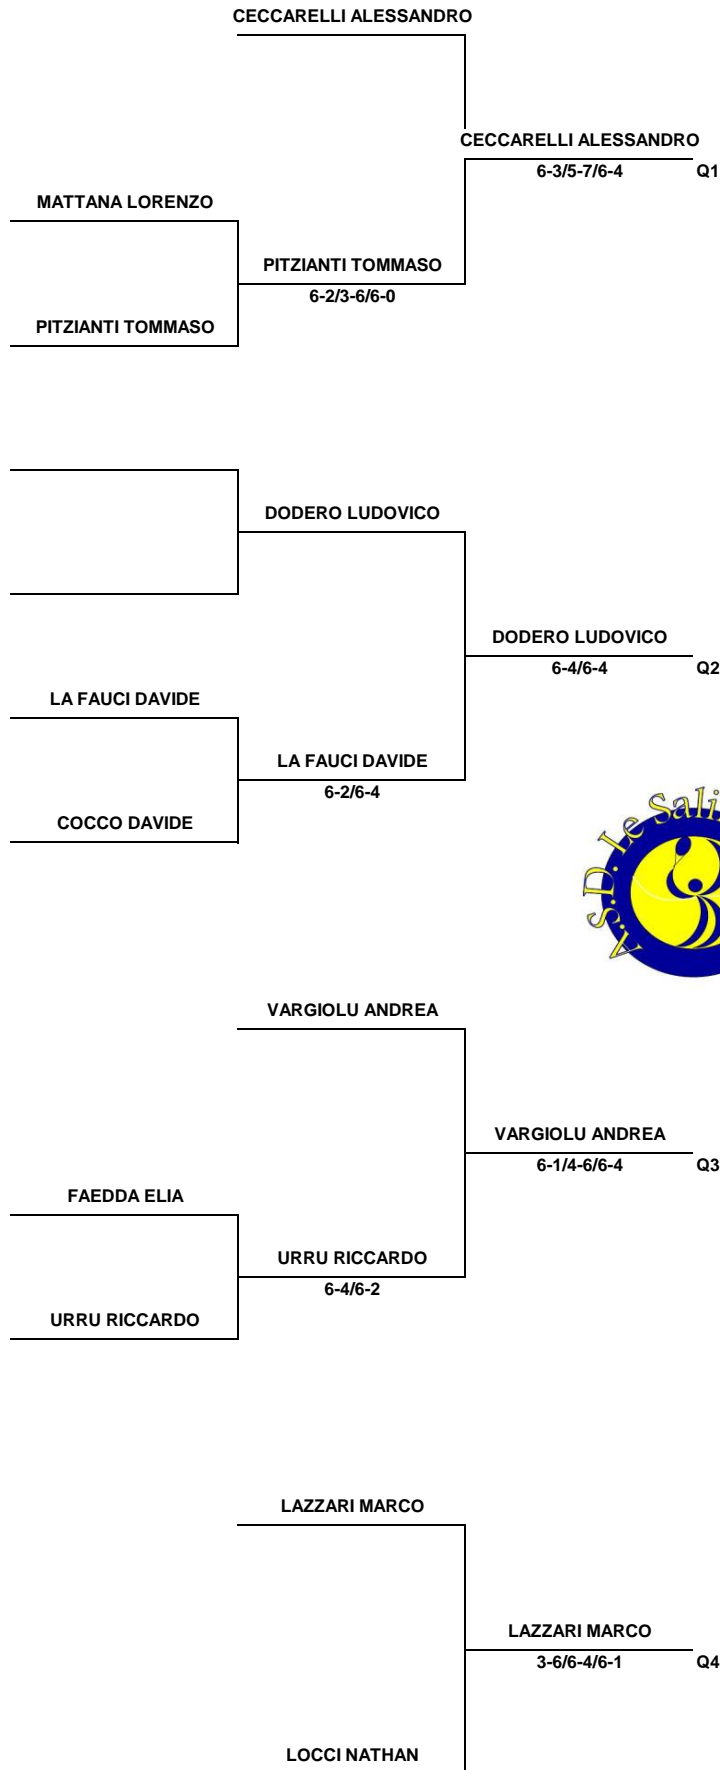

30° Memorial "Emma Angelini"

Tabellone Under 12 M Non Agonistico "Super Green" Principale

30° Memorial "Emma Angelini"

Tabellone Under 12 M Non Agonistico "Super Green" Consolazione

30° Memorial "Emma Angelini"

Tabellone Under 12 F Non Agonistico "Super Green" Principale

30° Memorial "Emma Angelini"

Tabellone Under 12 F Non Agonistico "Super Green" Consolazione

MURRUTZU SOFIA

MELONI DANILA

4-2

MELONI DANILA

MELONI DANILA

4-2

SCHIRRU MERSIA

30° Memorial "Emma Angelini"

Tabellone Under 10 M Non Agonistico "Orange" Principale

30° Memorial "Emma Angelini"

Tabellone Under 10 F Non Agonistico "Orange" Principale

30° Memorial "Emma Angelini"